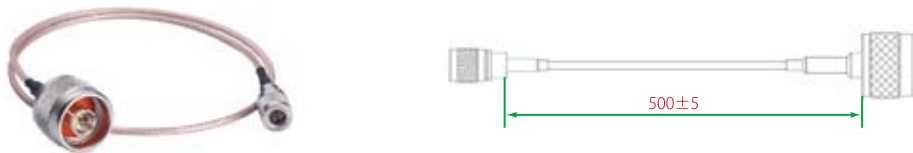

# A-CRF-QMAMNM-R2-50

RG-316ケーブル、QMA(M)⇒Nタイプ(M)、0.5 m

単位：mm

## 仕様

### 物理特性

ケーブルタイプ：RG-316  
コネクタタイプ：QMA(M)⇒Nタイプ(M)  
ケーブル長さ：0.5 m  
外法寸法：2.53 m  
最小曲半径：15 m  
アテネーション：  
206 @ 2400 MHz  
315 @ 5200 MHz