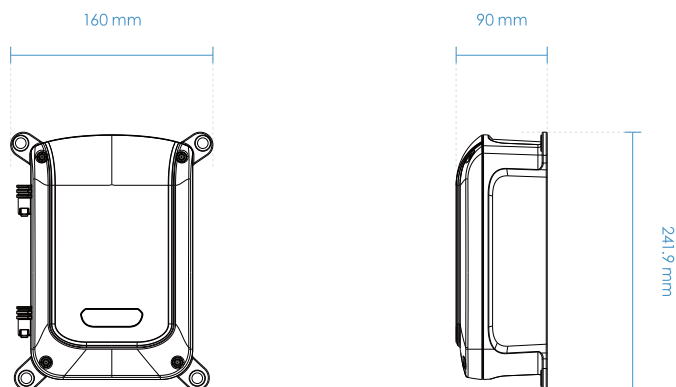

サイズ

オーダー情報

型番	製品詳細
屋外用 産業用アンマネージドシリーズ	
AW-GET-083A-120	屋外用 産業用スイッチ, GE PoEポート×4, GE UTPポート×2, GE SFPポート×2, -40°C~65°C
AW-GEH-043A-120	屋外用 産業用スイッチ, GE 95W PoH/PoEポート×2, GE SFPポート×2, -40°C~65°C
屋外用 PoEエクステンダ	
AP-FXC-0160	屋外用 1ポート FE PoEエクステンダ
AP-FXC-0260	屋外用 2ポート FE PoEエクステンダ
SFPトランシーバ	
SFP-1000-MM85-X5I	マルチモード, 0.5 km, -40°C~85°C
SFP-1000-MM13-02I	マルチモード, 2 km, -40°C~85°C
SFP-1000-SM13-10I	シングルモード, 10 km, -40°C~85°C
SFP-1000-SM13-40I	シングルモード, 40 km, -40°C~85°C

VIVOTEK

※製品仕様・外観は予告なく変更される場合があります。
※このデータシートに掲載されているイラスト・画像についての著作権はVIVOTEKに帰属します。
※記事内容(日本語翻訳分)についての著作権はアイ・ピー・エス・ジャパン株式会社に帰属します。