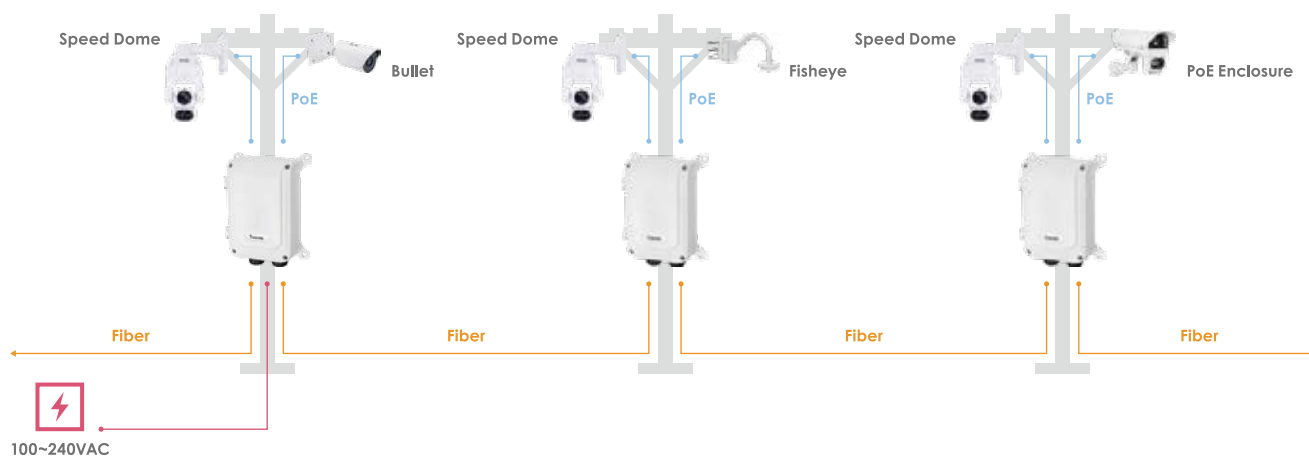

AW-GEH-043A-120

GE 95W PoH/PoEポート×2, GE SFPポート×2, アンマネージドスイッチ

ギガビット イーサネット・サージ保護 12KV・IP67・IK10

- 95W PoEポート×2
- SFPポート×2
- 10/100/1000 Mbps データレート
- 12KV PoEサージ保護
- -40℃～65℃の動作温度
- IP67 防塵防水保護等級
- 耐衝撃保護等級IK10規格のアルミハウジング

概要

AW-GEH-043A-120は、2つのGE 95W PoEポートと2つのGE SFPポートを備えています。IP67、IK10の規格に準拠し、PoEイーサネットポートは12KV、AC電源は10KVサージ保護機能を搭載しています。さらに、-40℃～65℃の厳しい温度環境で使用可能な堅牢設計です。AW-GEH-043A-120は、PTZカメラ、屋外ブレット型カメラ、屋外ハウジング、屋外全方位カメラに対し電源供給が可能です。また、そのまま屋外に設置できるので、余分な機器が不要で、設置コストを削減することができます。

アプリケーション図

Daisy Chain Application

仕様

型番	AW-GEH-043A-120
ショートハイライト	GE 95W PoH/PoEポート×2, GE SFPポート×2, 屋外用スイッチ
イーサネット	
ギガビットイーサネット 10/100/1000Mbps (RJ45)	2
ギガビットイーサネット 100/1000Mbps (SFP)	2
規格	
IEEE 802.3 10-BASE-T (イーサネット)	対応
IEEE 802.3u 100-BASE-TX (ファストイーサネット)	対応

消費電力	120W
------	------

サージ保護/各PoEポート	12 KV
---------------	-------

サージ保護/AC電源	10 KV
------------	-------

防水性能	IP67
------	------

バンドルブルーフ	IK10
----------	------

外形寸法	241.9 (L) × 160 (W) × 90 (H) mm
------	---------------------------------