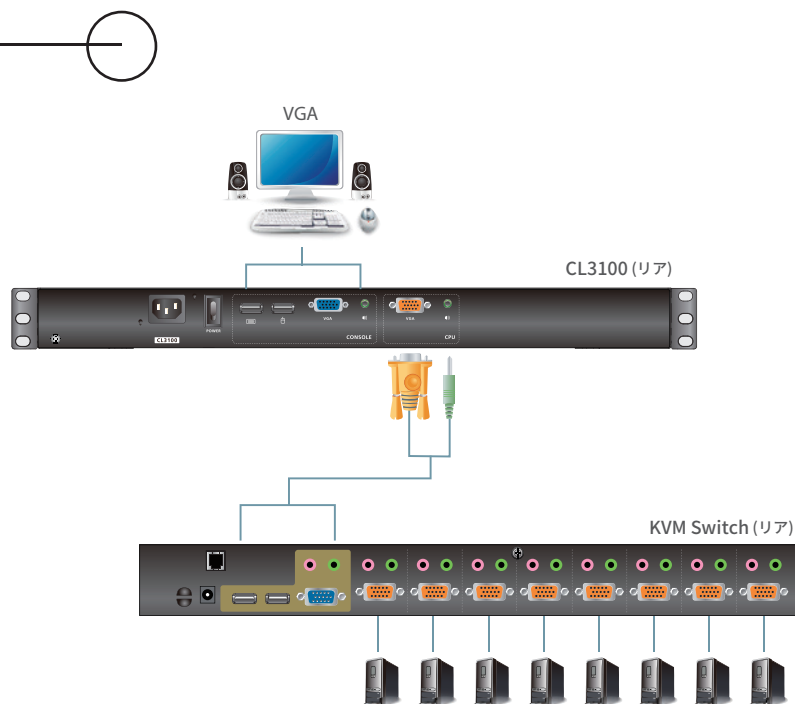

CL3100

USB / VGA対応 シングルスライドLCDコンソールドロワー (ショートラック対応)

CL3100は、18.5インチワイド画面LCDモニター・キーボード・タッチパッドを1Uサイズに統合したコンソールドロワーです。奥行きが従来品より短くなり、19インチラックにも搭載できるため、中継車や小規模なコントロールルーム等、スペースが限られた場所での使用に最適です。

本製品のフロントパネルにはセカンドマウス用のUSBポートを搭載しており、リアパネルにはセカンドKVMコンソール (USBキーボード/マウスおよびVGAモニター) ポートとスピーカー用のミニステレオポートが備えられています。

CL3100は、屋外中継を行う放送局や各種業界のコントロールルーム等からの要望に応えたスペースの有効活用、高画質、フレキシブルな設置、多様な操作等の機能を多数搭載しています。

CL3100NX: 18.5インチワイド LCDモニター (解像度1366×768)

リア

構成図

スペースの有効活用

- LEDライト搭載 - 手元が暗い場合でもキーボードやタッチパッドの操作が可能
- 18.5インチワイド画面LCD一体型コンソールドロワー - シングルレール構造の1Uサイズで快適なコンソール操作環境を提供
- ショートレールタイプ - 奥行きが短いため、狭い場所でのラックマウント作業が容易に
- コンソールロック機能 - 未使用時にはコンソールドロワーを内側にロック

豊富な操作性

- VGAビデオ入力対応。セカンドコンソール (USBキーボード/マウスおよびVGAモニター) の接続に対応
- 解像度 - 18.5インチLCDモニター 1366×768 @60Hz
- セカンドコンソールのビデオ入力最大解像度: 1920×1200 @60Hz
- オーディオ対応
- フロントパネルにはUSBマウスポートを搭載 - ホットプラグ対応。USBハブポートとしても使用可能
- ホットキーによるコンソール選択
- 標準105キー キーボード搭載
- 対応キーボード言語 - 日本語、英語 (US/UK)、フランス語、ドイツ語 (ドイツ/スイス)、ギリシア語、ハンガリー語、イタリア語、韓国語、ロシア語、スペイン語、スウェーデン語、中国語 (繁体字)、トルコ語

柔軟なセットアップ

- ラックマウントキット同梱
- イージーセットアップ・ラックマウントキット対応
- ソフトウェア不要
- ファームウェアアップグレード対応
- ホットプラグ対応

ご注文用型番一覧

CL3100を購入した場合、以下のイージーセットアップ・ラックマウントキットが選択可能です。
ご購入の際にはラックマウントキットタイプをご指定下さい。

LCD型番	CL3100NXJJS	CL3100NXJL
LCDサイズ	18.5"	
レールタイプ	ショートレール	ロングレール
対応ラック奥行き	42~70 cm	68~105 cm
イージーセットアップ・ラックマウントキット型番	2X-041G	2X-042G