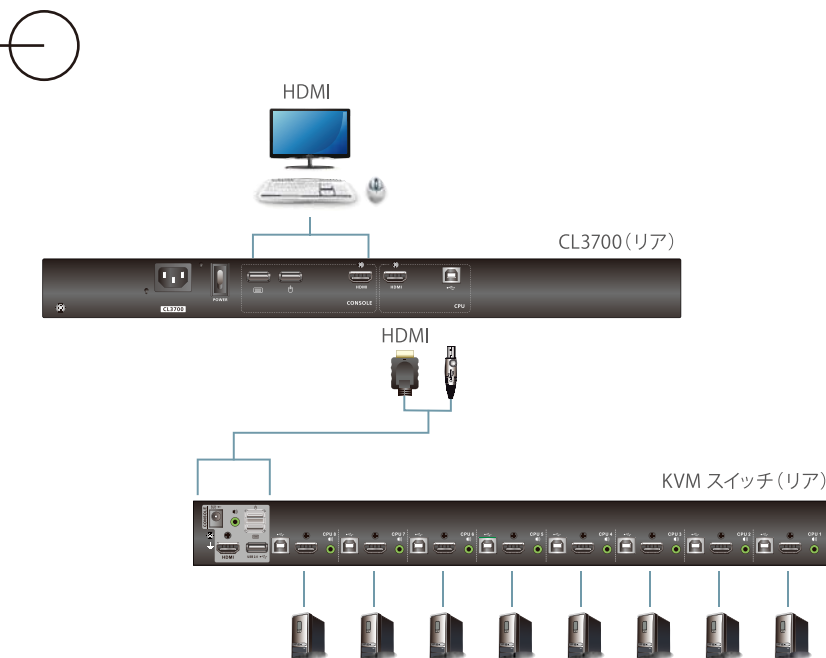

CL3700

USB/HDMI対応 シングルスライドLCDコンソールドロワ (ショートラック対応)

CL3700は、18.5インチワイド画面LCDモニター・キーボード・タッチパッドを1Uサイズに統合したコンソールドロワです。奥行きが従来品より短くなり、19インチラックにも搭載できるため、中継車や小規模なコントロールルーム等、スペースが限られた場所での使用に最適です。

CL3700NWのフルHDワイド液晶モニターは、優れたビデオ品質を保証し、十分な閲覧環境を提供します。

本製品のフロントパネルにはセカンドマウス用のUSBポートを搭載しており、リアパネルにはセカンドKVMコンソール (USBキーボード/マウスおよびHDMIモニター)ポートとスピーカー用のミニステレオポートが備えられています。

CL3700は、屋外中継を行う放送局や各種業界のコントロールルーム等からの要望に応えたスペースの有効活用、高画質、フレキシブルな設置、多様な操作等の機能を多数搭載しています。

CL3700NW: 18.5インチワイド LCDモニター (解像度フルHD1920×1080)

CL3700NX: 18.5インチワイド LCDモニター (解像度1366×768)

リア

構成図

スペースの有効活用

- LEDライト搭載 - 手元が暗い場合でもキーボードやタッチパッドの操作が可能
- 18.5インチワイド画面LCD一体型コンソールドロワ - 1Uサイズで快適なコンソール操作環境を提供
- ショートレールタイプ - 奥行きが短いため、狭い場所でのラックマウント作業が容易に
- コンソールロック機能 - 未使用時にはコンソールドロワを内側にロック

優れたA/V機能

- HDMIビデオ入力対応
- 解像度 - フルHD18.5インチLCDモニタ:1920×1080@60Hz (CL3700NW)、
18.5インチLCDモニタ:1366×768@60Hz (CL3700NX)
- セカンドコンソールのビデオ入力最大解像度:1920×1200@60Hz

フレキシブルなセットアップ

- ラックマウントキット同梱
- イージーセットアップ・ラックマウントキット対応
- ソフトウェア不要
- ファームウェアアップグレード対応
- ホットプラグ対応