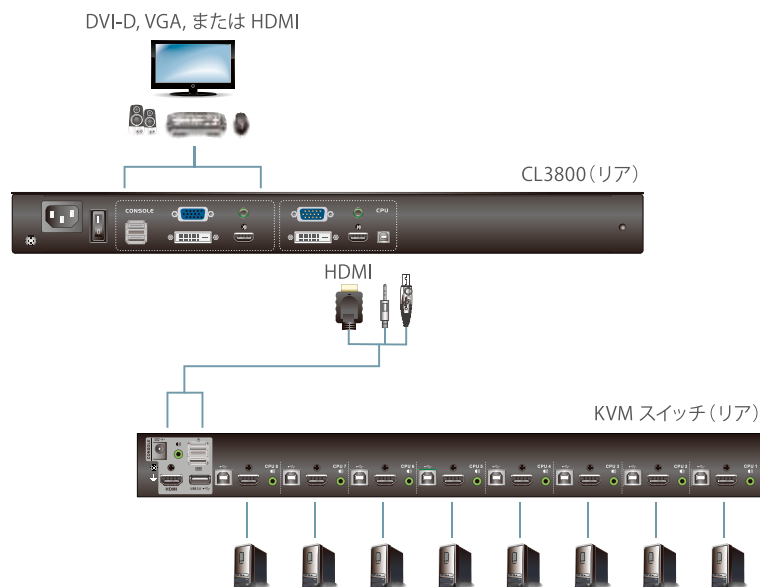

CL3800

USB/HDMI/DVI/VGA対応 デュアルスライドLCDコンソールドロワ (ショートラック対応)

CL3800は、18.5インチワイド画面LCDモニタ・キーボード・タッチパッドを1Uサイズに統合したコンソールドロワです。奥行きが従来品より短くなり、19インチラックにも搭載できるため、中継車や小規模なコントロールルーム等、スペースが限られた場所での使用に最適です。

コンソール側とコンピュータ側のモニタ用ポートにはVGA、DVIおよびHDMIが搭載されており、いずれかを選択しモニタやコンピュータを接続できます。また、フルHD対応のワイド画面LCDモニタで高画質な映像を表示できます。

CL3800はデュアルスライド構造を採用し、上下のモジュールが個別にスライド可能です。下部のキーボード&タッチパッドモジュールをラックに収納し、上部のLCDモジュールのみを起こして画面を表示できるので、モニタリングに便利な上に、スペースを有効活用できます。

さらに、本製品のフロントパネルにはセカンドマウス用のUSBポートを搭載しており、リアパネルにはセカンドKVMコンソール(USBキーボード、USBマウス、DVI、VGA、HDMIモニタ)ポートとスピーカー用のミニステレオポートが備えられています。

CL3800は、屋外中継を行う放送局や各種業界のコントロールルーム等から、要望に応えたスペースの有効活用、高画質、フレキシブルな設置、多様な操作等の機能を多数搭載しています。

CL3800NW : 18.5インチワイド LCDモニタ (解像度フルHD1920×1080)

CL3800NX : 18.5インチワイド LCDモニタ (解像度1366×768)

構成図

スペースの有効活用

- LEDライト搭載 - 手元が暗い場合でもキーボードやタッチパッドの操作が可能
- フルHD対応18.5インチワイド画面LCD一体型コンソールドロワ - 1Uサイズで快適なコンソール操作環境を提供
- ショートレールタイプ - 奥行きが短いため、狭い場所でのラックマウント作業が容易に
- デュアルスライド構造 - LCDパネル、キーボード&タッチパッドパネルは個別にスライド可能
- コンソールロック機能 - 未使用時にはコンソールドロワを内側にロック

優れたA/V機能

- ビデオ入力はHDMI、DVI、VGAの3種類から選択可能
- 解像度 - フルHD18.5インチLCDモニター: 1920×1080@60Hz (CL3800NW) / 18.5インチLCDモニター: 1366×768@60Hz (CL3800NX)
- セカンドコンソールモニター対応解像度: 最大1920×1200@60Hz
- スピーカー対応

柔軟なセットアップ

- イージーセットアップ ラックマウントキット同梱
- 標準ラックマウントキット対応
- ソフトウェア不要
- ファームウェアアップグレード対応
- ホットプラグ対応