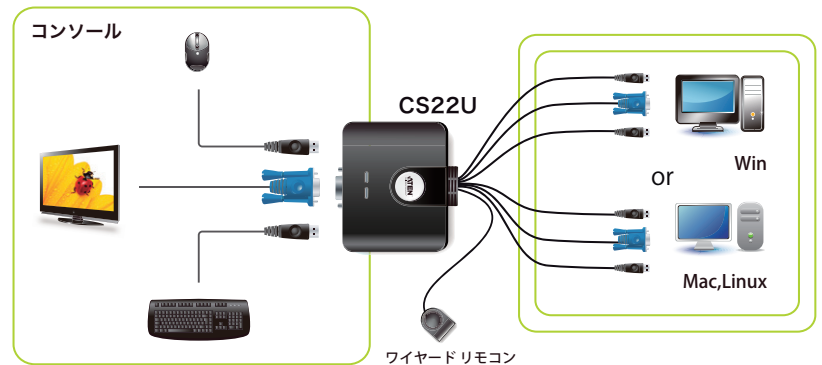

CS22U

2-Port USB Cable KVM Switch

CS22Uは、1.8mワイヤードリモコン付属の2ポートUSBケーブルKVMスイッチです。リモコン一体型のデザインにより、本体は操作の妨げにならない場所に設置し、ワイヤードリモコンは手元に置くことが可能ですので、切替操作がしやすいのが特長です。CS22Uのケーブル一体型のコンパクトなデザインは、高解像度が要求されるマルチプラットフォーム環境でのコンピューター操作に最適な製品です。

Setup

PETITE™

Features

- 1コンソール(USB)から2台のコンピューター(USB)を操作
- 多機能マウス対応
- マルチプラットフォーム対応 - Windows、Mac、Linux
- VGA解像度 - 最大2,048×1,536、DDC2B準拠
- パスパワー対応

Specifications

機能		CS22U
コンピュータ接続数		2
コンソール接続数		1
コンピュータ側対応 インターフェース	キーボード	USB
	マウス	
コンソール側対応 インターフェース	キーボード	USB
	マウス	
ポート選択方法		プッシュボタン(ワイヤードリモコン)
コンピュータ側コネクタ	キーボード	USBタイプAオス×2
	マウス	USBタイプAオス×2
	モニタ	D-sub15ピンオス×2
コンソール側コネクタ	キーボード	USBタイプAメス×1
	マウス	USBタイプAメス×1
	モニタ	D-sub15ピンメス×1
LED	ポート選択	グリーン×2
ケーブル長	コンピュータ側	0.9m
	ワイヤードリモコン側	1.8m
キーボード・マウス エミュレーション		USB
スキャンインターバル		5秒
電源仕様		USB/バスパワー
VGA解像度		最大2,048×1,536、DDC2B準拠
動作環境	動作温度	0~50°C
	保管温度	-20~60°C
	湿度	0~80%RH 結露なきこと
ケース材料		プラスチック
重量		310g
サイズ(W×D×H)		82.4×77.1×24.6mm
同梱品		クイックスタートガイド×1