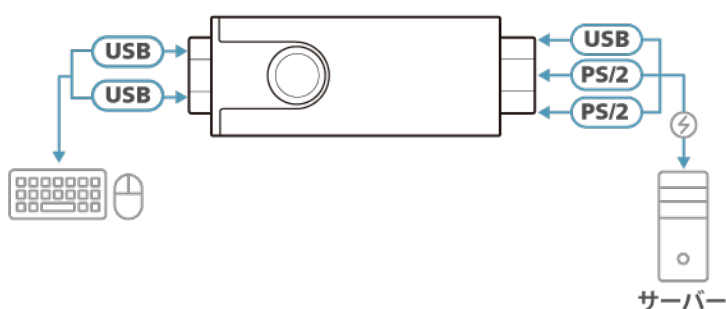

CV10KM

USB→PS/2コンバータ

CV10KMは、キーボードとマウスのUSB信号をPS/2信号に変換するUSB→PS/2コンバータです。PS/2インターフェースしか持たないコンピュータに対して、プラグアンドプレイで簡単にUSBキーボード/マウスを使用することができます。

- キーボードおよびマウスのUSB信号をPS/2信号に変換
- USB2.0準拠
- プラグアンドプレイ
- PS/2インターフェースしか持たないコンピュータにATEN製KE/CN/RCMシリーズを接続可能

□ 特長

- キーボードおよびマウスのUSB信号をPS/2信号に変換
- ATEN製KE/CN/RCMシリーズのすべてのトランスミッタと互換
- ファームウェアアップグレード用プッシュボタン搭載
- マルチプラットフォーム対応 - Windows、Linux
- バスパワー (USBおよびPS/2ケーブル経由)
- プラグアンドプレイ

□ 構成図

□ 仕様

機能	CV10KM
コネクタ	
キーボード	PS/2 6ピン ミニDIN オス×1 (Purple) USB Type-A メス×1 (Purple)
マウス	PS/2 6ピン ミニDIN オス×1 (Green) USB Type-A メス×1 (Green)
電源(オプション)	USB Type-A オス×1 (Black)
ケーブル長	80 cm
リセットボタン	プッシュボタン×1
プラットフォーム	Windows / Linux
USB仕様	USB 1.1 & 2.0 (Full Speed & Low Speed)
電源モード	バスパワー (USBおよびPS/2ケーブル経由)
動作環境	
動作温度	0~50℃
保管温度	-20~60℃
湿度	0~80%RH、結露なきこと
ケース	
ケース材料	プラスチック
重量	0.11 kg
サイズ(W×D×H)	84.5×34×22.1mm
同梱品	クイックスタートガイド×1