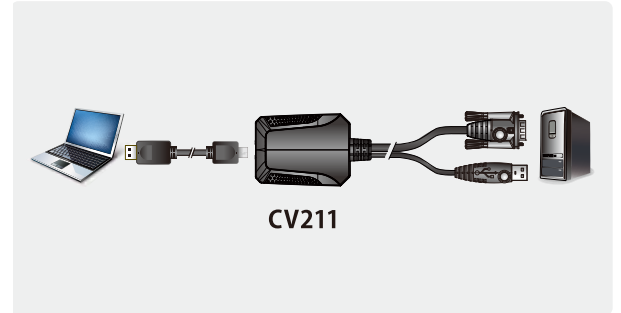

構成図

仕様

特長

- ・ノートパソコンをサーバやATM、キオスク端末のUSBコンソールとして使用可能
- ・ノートパソコンとPC間で、双方向ファイル転送が可能
- ・アナログビデオ解像度 — 最大1,920×1,200@60Hz
- ・バーチャルメディア機能 — ファイルアプリケーション、OSパッチ、ソフトウェアのインストールやテスト診断が可能
- ・ビデオ録画機能やスクリーンショット機能により、リモート操作を記録保存することで、将来的なトレーニングやトラブルシューティングに活用可能
- ・マウスダイナシクTM対応 — ノートパソコンとPCのマウス動作を自動同期
- ・多言語対応オンスクリーンキーボード搭載
- ・ホットキーマクロ対応 — 対象のコンピュータに対して特定の操作を実行するキー入力を設定することで、タスクを正確かつ効率よく実行可能
- ・リモートウィンドウ内の操作パネルをクリックするだけで簡単に操作できるツールバー搭載
- ・デスクトップスケーリング機能 — リモートデスクトップウィンドウのサイズや解像度を、画面サイズや比率で調節可能
- ・ホットプラグ対応
- ・プラグアンドプレイ対応 — セットアップ用ソフトウェア不要
- ・ファームウェアアップグレード対応
- ・ケーブルをまとめるのに便利なクリップを搭載

機能	CV211
コンピュータ接続数	1
コネクタ	
ラップトップUSBコンソール (LUC) ポート	ミニUSB メス×1
KVM(コンピュータ)ポート	キーボード/マウス:USBタイプA オス×1 モニタ:D-sub15ピン オス×1
LED	ブルー×1
動作環境	
動作温度	0~40℃
保管温度	-20~60℃
湿度	0~80% RH、結露無きこと
ケース	
ケース材料	プラスチック
重量	0.13 kg (0.29 lb)
サイズ(W×D×H)	54×71×31mm
同梱品	USBタイプA — ミニUSBタイプBケーブル(1.8m)×1 クイックスタートガイド×1