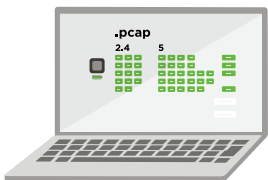

## Ekahau Sidekick™

すべてのプロフェッショナルのための精密なWi-Fi診断および測定デバイス

- ✔ Wi-Fiサイトサーベイおよびトラブルシューティングのための2つのWi-Fiアダプタとスペクトラムアナライザ機能を備えたプロフェッショナルなAll-in-Oneエキスパートデバイス
- ✔ 7つの工場でテストされたアンテナは、正確で一貫した測定精度を提供するために最適な方位に配置
- ✔ 長寿命のバッテリー採用により、大規模なサイトでのサイトサーベイ中のデバイス充電のための作業中断を削減
- ✔ 自動干渉源の識別機能を備えた2.4および5 GHz Wi-Fiスペクトラム市場をリードする精度の提供
- ✔ 新しい802.11ax (Wi-Fi 6) を含む、すべてのWi-Fi規格をサポート

### Ekahau Survey™ for iPad

iPadのための初のプロフェッショナル Wi-Fiサイトサーベイツール

- 強力でありながらシンプルなユーザーインターフェースにより迅速なサーベイ作業の実現
- サーベイ中に検出されたアクセスポイントを自動的に特定
- 読みやすい、クリスタルクリアなヒートマップで即座に事後サーベイ解析を提供