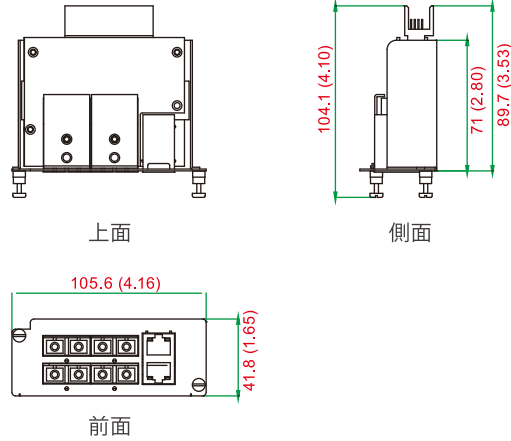

規格: Telcordia (Bellcore), GB

保証

保証期間: 5年間

詳細: MOXA社 製品保証方針

<http://www.ibsjapan.co.jp/tech/details/product-warranty-policy/index.html>

サイズ(単位 : mm (inch))

仕様

互換性のあるラックマウントイーサネットスイッチシステム