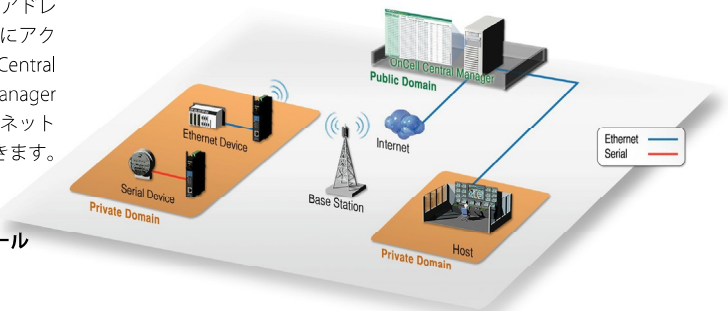

OnCell Central Manager ソフトウェア

集中化したプライベートIP管理ソフトウェア

インターネットを通してプライベート IP アドレスをもつネットワークデバイスにアクセスする簡単な方法をお探しではありませんか？ Moxa の OnCell Central Manager は、web を通じてプライベートネットワーク上のリモートデバイスのコンフィギュレーション、管理、監視を実行できる産業グレードの中央集中化したソリューションを提供します。

概要

パブリックアドレス IP の枯渇による制限から大部分のセルラーサービスプロバイダは、インターネットに接続するモバイルデバイスにプライベート IP アドレスを提供します。しかし、プライベート IP アドレスは、パブリックネットワークからあなたのセルラーデバイスにアクセスすることが極めて難しいことです。ここに OnCell Central Manager が活躍するチャンスがあるのです。OnCell Central Manager は、あなたとあなたのセルラーデバイスの間に立ってインターネット上のどこからでもあなたのデバイスにアクセスすることができます。また、インストールは、僅か 3 ステップといたって簡単です。

Step 1: あなたのサーバに OnCell Central Manager をインストール

Step 2: OnCell デバイスをコンフィギュレーション

Step 3: あなたのデバイスの管理および監視

リモートデバイスのアクセス中心を OnCell Central Manager に集中化することにより複数のデバイスの管理が簡単になります。実際に標準的な web ブラウザを使用してデバイスのコンフィギュレーション変更、デバイス管理、デバイスステータス監視を実行することができます。この結果、リモートロケーションに頻繁に出向きメンテナンスを行う必要がなくなり中央から診断および問題解決を図ることができるのでメンテナンスコストの低減が可能となります。OnCell Central Manager は、ユーザの中央データセンタまたは、Moxa パートナのサーバをホスティングすることによりインターネットを含む有線またはワイヤレス IP ネットワークを通してどこからでも安全にアクセスすることができます。

特長

デバイスのコンフィギュレーション

OnCell Central Manager は、すべての制御ポート、ユーザポートの定義、必要によってポート変更が簡単にできます。

デバイスのメンテナンス

インポートやエクスポートといったデバイスのコンフィギュレーション管理および管理タスクの実行およびデバイスのリセットを行います。

デバイスの監視

デバイスおよび接続監視機能によりネットワーク上のデバイスの稼働状況、接続状況等に関するアップデートの情報を入手することができます。