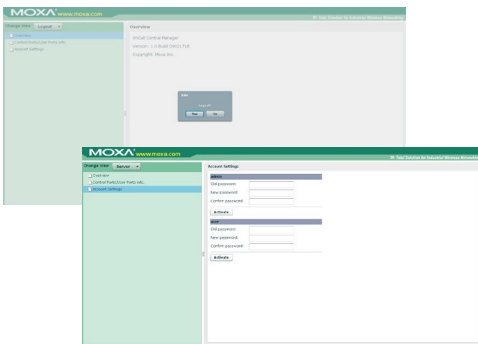

特長

デバイスのコンフィギュレーション

OnCell Central Manager は、すべての制御ポート、ユーザポートの定義、必要によってポート変更が簡単にできます。

デバイスのメンテナンス

インポートやエクスポートといったデバイスのコンフィギュレーション管理および管理タスクの実行およびデバイスのリセットを行います。

デバイスの監視

デバイスおよび接続監視機能によりネットワーク上のデバイスの稼働状況、接続状況等に関するアップデートの情報を入手することができます。

Telnet

OnCell Central Manager は、リモート監視およびコンフィギュレーションのために Telnet 接続のオープンまたはクローズができます。

アカウントセッティング

無承認のアクセスを阻止するためにユーザ名とパスワードをセッティングすることによりセキュリティの強化が図れます。

グループピング

デバイスのグループを形成すると能率的にデバイスのセッティングまたは同時に複数のデバイスのメンテナンスタスクを実行することができます。