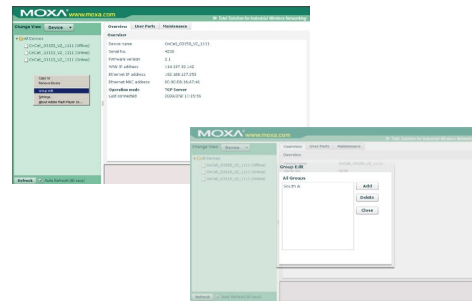

特長

デバイスのコンフィギュレーション

OnCell Central Manager は、すべての制御ポート、ユーザポートの定義、必要によってポート変更が簡単にできます。

デバイスのメンテナンス

インポートやエクスポートといったデバイスのコンフィギュレーション管理および管理タスクの実行およびデバイスのリセットを行います。

デバイスの監視

デバイスおよび接続監視機能によりネットワーク上のデバイスの稼働状況、接続状況等に関するアップデートの情報を入手することができます。

Telnet

OnCell Central Manager は、リモート監視およびコンフィギュレーションのために Telnet 接続のオープンまたはクローズができます。

アカウントセッティング

無承認のアクセスを阻止するためにユーザ名とパスワードをセッティングすることによりセキュリティの強化が図れます。

グループピング

デバイスのグループを形成すると能率的にデバイスのセッティングまたは同時に複数のデバイスのメンテナンスタスクを実行することができます。

：推奨システム条件

ハードウェア要求仕様

ホストハードウェアは、最小限として以下の必要条件を満たすことが必要です：

- Pentium III またはそれ以上
- 500 MHz CPU (1GHz 推奨)
- 256 Mb RAM (1GB 推奨)
- 300 MB ディスクスペース

ソフトウェア要求仕様

OnCell Manager は、以下の OS のでの稼働が可能です：

- Microsoft Windows 2000 Server
- Microsoft Windows 2000 Professional
- Microsoft Windows Server 2003
- Microsoft Windows Server 2008

ブラウザ：Internet Explorer 6.0 またはそれ以上

インストール

注：OnCell Central Manager のインストールには、Adobe Flash が必要です

：オーダー情報

オーダー情報 (OnCell Central Managerは、以下のMoxa製品で使用することができます)

- OnCell 5004：4ポート 10/100Mイーサネット⇒GSM/GPRSセルラールーター
- OnCell 5104：4-port 10/100Mイーサネット⇒GSM/GPRSセルラールーター、IAデザイン
- OnCell G3110：1ポート RS-232C⇒GSM/GPRS/EDGE IPゲートウェイ
- OnCell G3150：1ポート RS-232C/422/485⇒GSM/GPRS/EDGE IPゲートウェイ
- OnCell G3110-HSDPA：1ポート RS-232C⇒UMTS/HSDPA IPゲートウェイ
- OnCell G3150-HSDPA：1ポート RS-232C/422/485⇒UMTS/HSDPA IPゲートウェイ
- OnCell G3111：1ポート RS-232C⇒GSM/GPRS IPモデム
- OnCell G3151：1ポート RS-232C/422/485⇒GSM/GPRS IPモデム