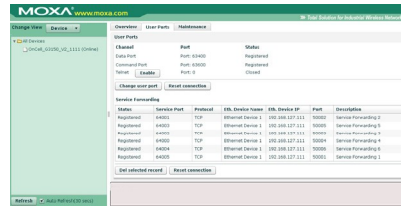

特長

デバイスのコンフィギュレーション

OnCell Central Manager は、すべての制御ポート、ユーザポートの定義、必要によってポート変更が簡単にできます。

デバイスのメンテナンス

インポートやエクスポートといったデバイスのコンフィギュレーション管理および管理タスクの実行およびデバイスのリセットを行います。

デバイスの監視

デバイスおよび接続監視機能によりネットワーク上のデバイスの稼働状況、接続状況等に関するアップデートの情報を入手することができます。

Telnet

OnCell Central Manager は、リモート監視およびコンフィギュレーションのために Telnet 接続のオープンまたはクローズができます。

アカウントセッティング

無承認のアクセスを阻止するためにユーザ名とパスワードをセッティングすることによりセキュリティの強化が図れます。

グループピング

デバイスのグループを形成すると能率的にデバイスのセッティングまたは同時に複数のデバイスのメンテナンスタスクを実行することができます。