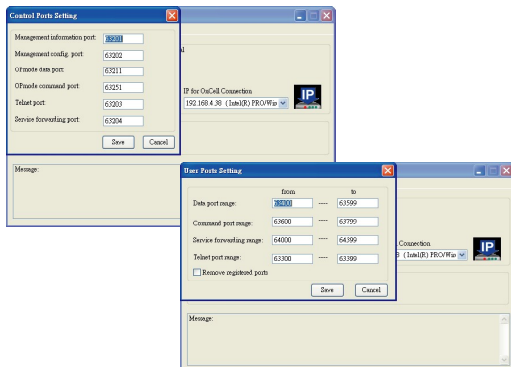

Step 1: あなたのサーバに OnCell Central Manager をインストール

Step 2: OnCell デバイスをコンフィギュレーション

Step 3: あなたのデバイスの管理および監視

リモートデバイスのアクセス中心を OnCell Central Manager に集中化することにより複数のデバイスの管理が簡単になります。実際に標準的な web ブラウザを使用してデバイスのコンフィギュレーション変更、デバイス管理、デバイスステータス監視を実行することができます。この結果、リモートロケーションに頻繁に出向きメンテナンスを行う必要がなくなり中央から診断および問題解決を図ることができるのでメンテナンスコストの低減が可能となります。OnCell Central Manager は、ユーザの中央データセンタまたは、Moxa パートナのサーバをホスティングすることによりインターネットを含む有線またはワイヤレス IP ネットワークを通してどこからでも安全にアクセスすることができます。

特長

デバイスのコンフィギュレーション

OnCell Central Manager は、すべての制御ポート、ユーザポートの定義、必要によってポート変更が簡単にできます。

デバイスのメンテナンス

インポートやエクスポートといったデバイスのコンフィギュレーション管理および管理タスクの実行およびデバイスのリセットを行います。

デバイスの監視

デバイスおよび接続監視機能によりネットワーク上のデバイスの稼働状況、接続状況等に関するアップデートの情報を入手することができます。

Telnet

OnCell Central Manager は、リモート監視およびコンフィギュレーションのために Telnet 接続のオープンまたはクローズができます。

アカウントセッティング

無承認のアクセスを阻止するためにユーザ名とパスワードをセッティングすることによりセキュリティの強化が図れます。

グループピング

デバイスのグループを形成すると能率的にデバイスのセッティングまたは同時に複数のデバイスのメンテナンスタスクを実行することができます。