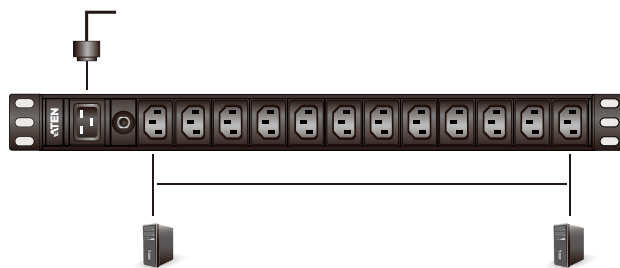

PE0212A

12ポート ベーシックPDU (20A 対応・省スペースタイプ)

PE0212シリーズは、NEMA 5-20RタイプのACアウトレットを12ポート搭載したベーシックPDUです。1Uサイズに奥行きが4.4cmと、ラックの外側で垂直にマウントできるデザインであるため、サーバーームのスペース効率を高めることができます。

PE0212A

□ 特長

ベーシックPDU

- 1Uサイズでラックマウントできる省スペースデザイン
- アウトレットの形状 - NEMA 5-20R タイプ
- 過電流保護
- アルミ素材の筐体

接続デバイスの例

- サーバ
- ネットワークデバイス
- 通信機器

□ 仕様

機能	PE0212A
電気仕様	
定格入力電圧	AC100V
最大入力電流	20A (最大) / 16A (ULディレーティング)
入力周波数	50~60Hz
インレットタイプ	NEMAL5-20P
電源入力	2000VA/1600VA (UL ディレーティング)
アウトレットタイプ	NEMA 5-20R×12
最大出力電流 (アウトレット)	20A (最大) / 16A (ULディレーティング)
最大出力電流 (バンク)	20A (最大) / 16A (ULディレーティング)
最大出力電流 (合計)	20A (最大) / 16A (ULディレーティング)
OPD (過電流保護機器)	○
ケース	
サイズ (W×D×H)	488×44×45mm
重量	0.88kg
電源ケーブル長	305cm
動作環境	
温度 (動作/保管)	0~40℃ / -20~60℃ ※環境温度が40℃近くになった場合は、安全基準を満たすために負荷を60%以下に下げてください。
海拔 (動作&保管)	3000m
規格準拠	
EMC認証	FCC ClassA
安全性検証	PSE
同梱品	電源ケーブル×1、クイックスタートガイド×1