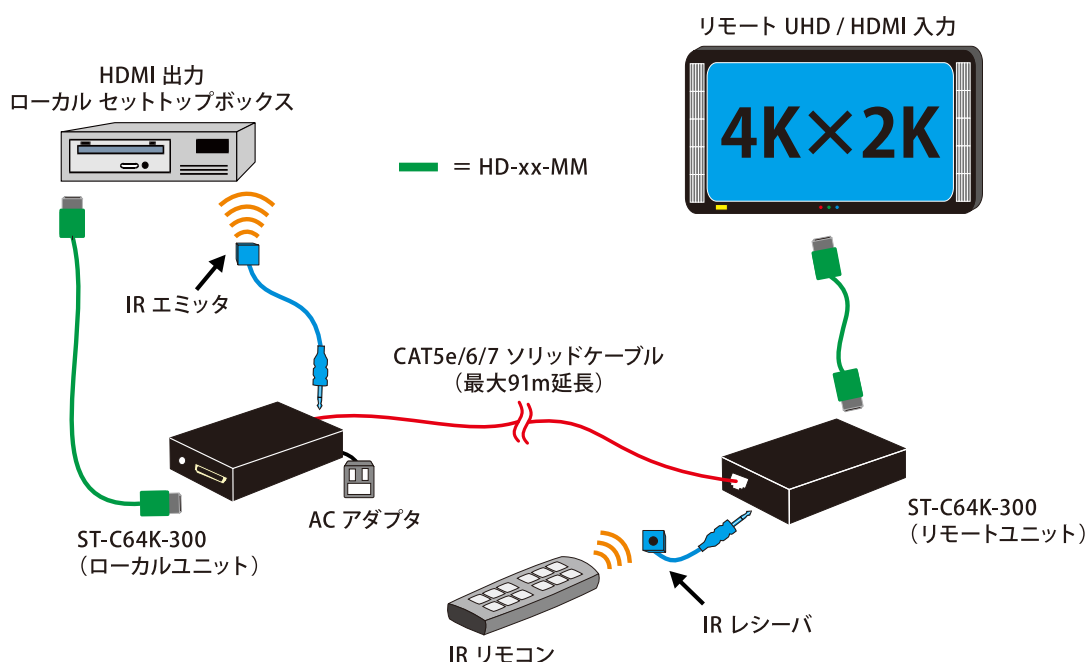

CATxケーブル1本でHDMIソースから4K×2K HDMIディスプレイまで最大91m延長