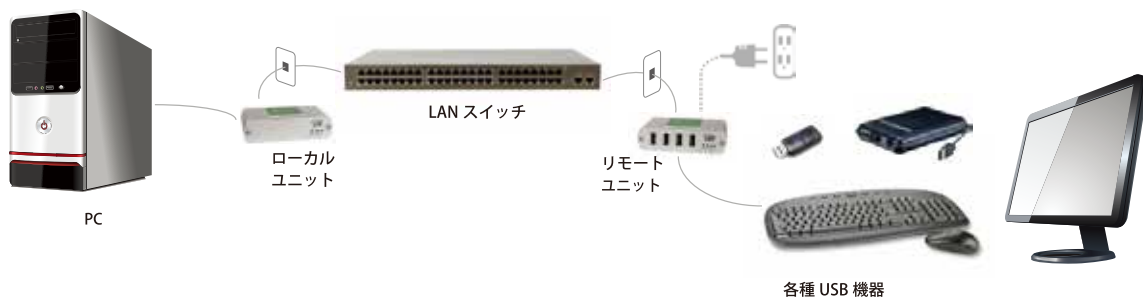

1000Mbps のLAN でUSB2.0/1.1 x4 ポートを延長

- ケーブル・AC アダプターを接続するだけで動作します。
ソフトのインストールや設定は一切不要です。
- 最大転送速度480Mbps*
- 各種USB2.0/1.1 機器に対応します
例：マウス、キーボード、プリンター、スキャナー、外付けハードディスクドライブ、USB メモリーなどに対応。USB カメラ等のアイソクロナス転送にも対応します。)
- Windows®, MacOS X®, Linux® など主要OS に対応します
- リモートユニットより5V, 600mA/ ポートのUSB バスパワーを供給します
- 1 対1 接続にも対応します

接続図

製品仕様

延長距離	LAN の範囲 (LAN スイッチ間/1 対1 接続：100m)	
延長用ケーブル	Cat5e 以上	
USB トラフィックタイプ	全タイプ	
ネットワーク規格	1000BASE-T	
データトラフィック	Layer2	
ローカルユニット	USBポート	1 x USB2.0-B ポート
	延長用ポート	1x RJ45
	外寸(mm)	100x 76 x 26
リモートユニット	USBポート	4x USB2.0-A ポート
	延長用ポート	1x RJ45
	外寸(mm)	100x 76 x 26
	電源	24V 1A AC アダプター
動作温度 / 保存温度	0 ~ 50°C / -20 ~ 70°C	
動作湿度 / 保存湿度	20 ~ 80% / 10 ~ 90% (結露無きこと)	

商品情報

製品名	Ranger2304GE-LAN
型番	00-00380
同梱品	ローカルユニット (1)
	リモートユニット (1)
	24V 1A AC アダプター (1)
	USB ケーブル (1)

Icron Technologies社はカナダにあるUSBエクステンダのリーディングカンパニーです。同社の製品は、医療・工業・商業・教育・放送などの分野で多くのご採用実績があります。

* ネットワークトラフィックやローカルユニットとリモートユニット間の LAN スイッチの数などにより変わります。