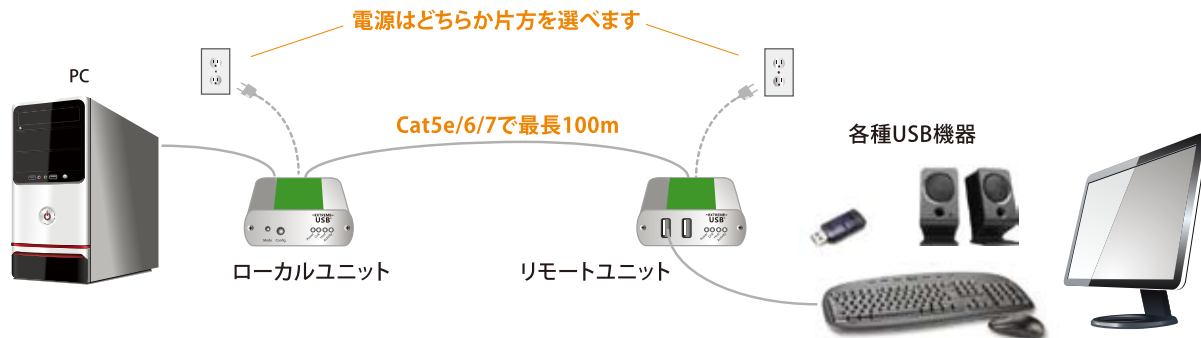

Cat5e/6/7ケーブルでUSB2.0/1.1×2ポートを最大100m 延長

- ケーブル・ACアダプタを接続するだけで動作します
ソフトのインストールや設定は一切不要です
- USB2.0 (High-Speed 480Mbps)、
USB1.1 (Full-Speed 12Mbps、Low-Speed 1.5Mbps) に対応します
- 各種USB2.0/1.1 機器に対応します
(例: プリンタ、スキャナ、外付けハードデスクドライブ、
USBメモリ、USBカメラ、USBヘッドセットなど)
- Windows®, MacOS X®, Linux® など主要OSに対応します
- リモートユニットにUSBハブを接続しUSBポート数を増やせます
- 従来モデル (Ranger2212) と比較して
ホストとの接続性・マスタストレージデバイスのデータ転送速度が向上しています
また、ローカル・リモートのどちらからでもAC給電できるようになりました
- 筐体サイズがコンパクトになり、固定用の穴が付きました
- リモートユニットより1A/ポートのUSBバスパワーを供給します

接続図

製品仕様

延長距離	100m	
延長用ケーブル	Cat5e/6/7	
ローカルユニット	USBポート	1× USB2.0-B
	延長用ポート	1× RJ45
	外寸(mm)	87 × 75 × 26
	ケース材質	アルマイト
リモートユニット	USBポート	2× USB2.0-A
	延長用ポート	1× RJ45
	外寸(mm)	87 × 75 × 26
	USBバスパワー	1A /ポート (1.5A/2ポート)
ケース材質	アルマイト	
電源	ローカル・リモートどちらかに ACアダプタ (24V DC)	
動作温度	0°C~50°C	
取得規格	Emissions	FCC(ClassB), CE(Class B)
	環境	RoHS2

商品情報

製品名	Ranger 2312
型番	00-00410
同梱品	ローカルユニット (1)
	リモートユニット (1)
	ACアダプタ (1)
	USB2.0 ケーブル (1)
	スタートガイド (1)

※ご使用環境により延長距離が短くなる・動作しないなどの場合があります。お貸出機を準備しておりますので事前の動作確認をお願いいたします。

Icron Technologies社はカナダにあるUSBエクステンダのリーディングカンパニーです。同社の製品は、医療・工業・商業・教育・放送などの分野で多くのご採用実績があります。