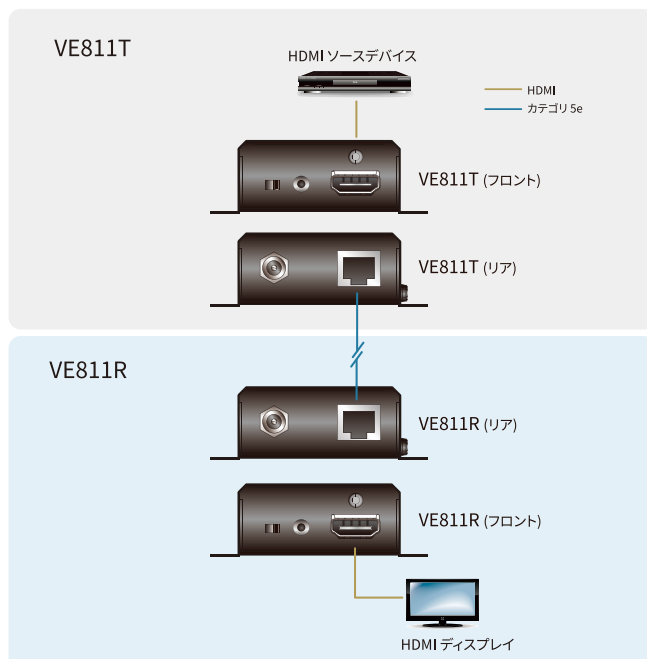

## HDMIツイストペアケーブルエクステンダー(4K対応)

VE811 は、1 系統の 4K※の HDMI 信号を 1 本のカテゴリ 6a ケーブルや ATEN 製 HDBaseT アライアンス推奨カテゴリ 6 SF/UTP ケーブル (型番 :2L-2910) で、最大 100m 延長できる HDBaseT 対応 HDMI ツイストペアケーブルエクステンダーです。VE811 は、3D、Deep Color、HD ロスレスオーディオフォーマット、CEC パススルーの HDMI 仕様に準拠し、最大解像度 4K※、Dolby Digital 5.1、DTS HD audio に対応しています。さらに、ロングリーチモード機能により、HDMI 信号をツイストペアケーブル 1 本で、最大 150m 延長できます。また、VE811 は非常にコンパクトなので、設置場所を選びません。会議室等、高品質な HDMI 映像を長距離延長する必要がある環境に最適な製品です。

※ 対応する 4K 解像度は、3,840×2,160@30Hz(4:4:4)、3,840×2,160@60Hz(4:2:0)、4,096×2,160@30Hz(4:4:4)、4,096×2,160@60Hz(4:2:0) です。

VE811T フロント

VE811R フロント

VE811T リア

VE811R リア

## 構成図

## 特長

- ・ツイストペアケーブル1本で長距離伝送可能なHDBaseT準拠
- ・HDBaseTロングリーチモード - HDMI信号をツイストペアケーブル1本で解像度1080pで最大150m延長可能
- ・HDMI(3D, Deep Color, 4K※)、 HDCP 2.2準拠
- ・解像度(延長距離) - カテゴリ6aケーブル使用時は最大4K※(100m)、カテゴリ5e/6ケーブル使用時は最大4K※(70m)
- ・CEC準拠 - リモコン1台でHDMIデバイス同士の通信・制御が可能
- ・ワイドスクリーン対応
- ・プラグアンドプレイ - ソフトウェア不要
- ・8KV/15KV ESD保護および1KVサージ保護
- ・ラックマウント対応