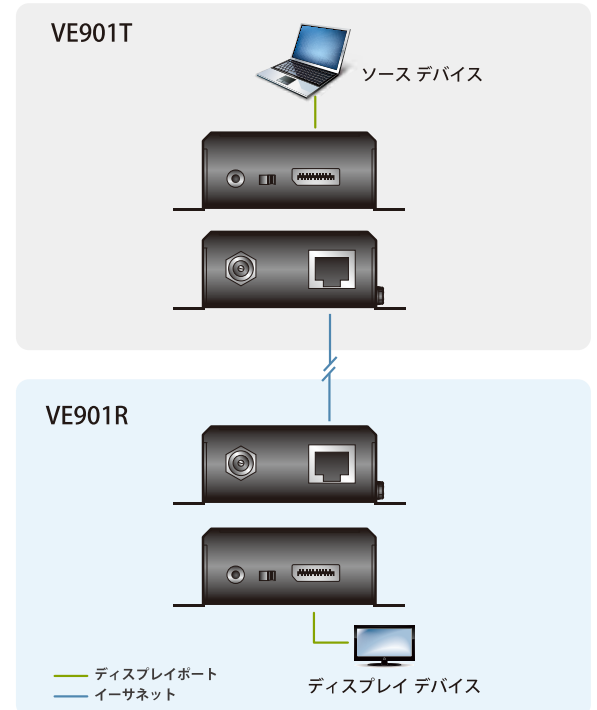

構成図

特長

- ・ツイストペアケーブル1本で長距離伝送可能なHDBaseT(Class B) 準拠
- ・アンチジャミング - HDBaseT 技術を使用して、高品質ビデオ送信の際の電波干渉を低減
- ・解像度(延長距離) - カテゴリ6aケーブル使用時は最大4K ※1(40m)、1080p(70m)、カテゴリ5e/6ケーブル使用時は最大4K ※1(35m)、1080p(60m)
- ・DisplayPort(Deep Color、4K ※1)、HDCP ※2 準拠
- ・補助デバイスに対して、3.3V/500mA 給電が可能
- ・ロック式電源ジャック - 電源アダプターの抜けを防止
- ・ウォールマウント用ブラケット一体化デザイン

* STPケーブルのご使用を推奨します。

* ソースデバイスとの接続用Displayケーブルは同梱されていません。

※ 1 対応する4K解像度は、3,840 × 2,160@30Hz(4:4:4)、4,096 × 2,160@30Hz(4:4:4)です。

※ 2 モニターのHDCPのバージョンに依存します。