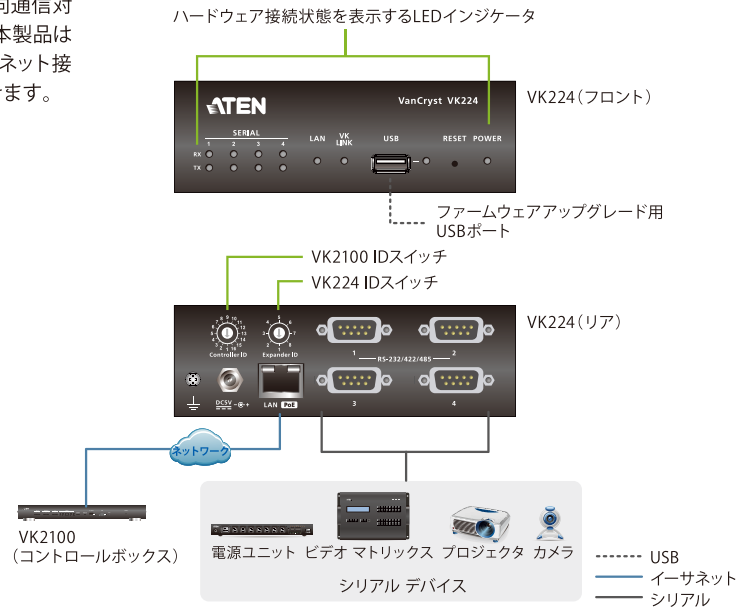

VK224

4ポートシリアル拡張ボックス

VK224は、ATENコントロールシステムのハードウェアであるVK2100コントロールボックスに搭載したシリアルポート数以上のシリアルデバイスを接続したい場合に、双方向通信対応のシリアルポート (RS-232C/422/485) を4ポート増設できる拡張ボックスです。本製品はネットワーク接続を介して、VK2100コントロールボックスに接続するため、イーサネット接続が利用可能な場所であれば、どこにでもシリアルデバイスを設置することができます。

構成図

ポイント

1. PoEと電源アダプタの2通りの給電に対応

イーサネットで使用されるツイストペアケーブルを介して電力を供給するPoE (Power over Ethernet) 対応なので、別途、電源の用意や配線の手間を省くことができます。また、製品同梱のDC 5V電源アダプタを使用することも可能です。

2. イーサネットを利用して拡張できるので、配線の負担が軽減

本製品とコントロールボックス (VK2100) は、イーサネットを介して接続するため、ネットワークが利用可能な場所であれば、好きな場所に本製品とシリアルデバイスを必要な数だけ、簡単に設置し、操作できるので、利便性に優れています。

特長

- ATENコントロールシステムに双方向通信対応のRS-232/422/485シリアルポートを4ポート増設可能
- 1台のVK2100コントロールボックスに対して、最大8台接続可能
- 配線の負担を軽減し、任意の場所に設置可能 - VK2100コントロールボックスとはイーサネットを介して接続するため、ネットワーク接続が可能な場所であれば、任意の場所に機器を設置可能
- VK2100コントロールボックスとはIDスイッチでペアリングを行うため、ネットワーク設定が容易
- 電源アダプタまたはPoEからの給電に対応
- USBメモリまたはWebを介したファームウェアアップグレードが可能