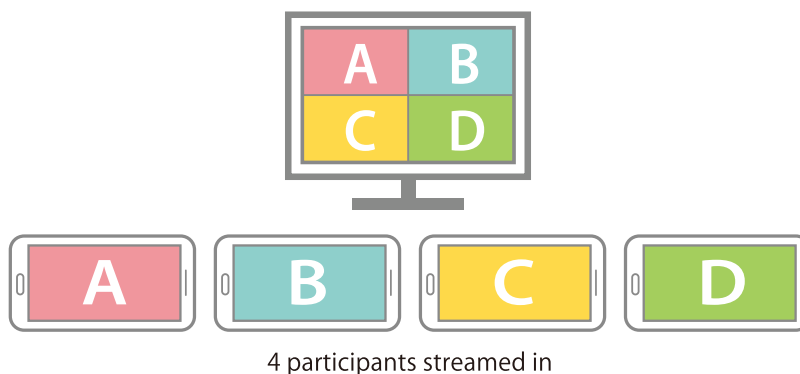

## □ ポイント

### 1. ATENビデオプレゼンテーション制御アプリ

この無料アプリは、お使いのモバイルデバイスから会議プレゼンテーションと連携したり制御したりするのに、直接かつ簡単にアクセスする方法を提供します。このアプリは、双方向ワイヤレスストリーミングや、ホワイトボード、チャットルーム、ファイル共有、グループブロードキャストなどの便利な連携ウィジェットを備えているため、参加者の興味を引き付ける生産的なミーティングをスムーズに実現できます

### 3. 双方向のマルチストリーミングを同時配信

最大4人の参加者間での、双方向コンテンツストリーミングを使った連携を効率的に処理します。「共有開始」ボタンをクリックすると、ノートパソコンやモバイル端末からプレゼン用コンテンツをストリーミングします。また、「Go Live」をクリックすると、参加者に対して、プレゼン用コンテンツがリアルタイムでストリーミング配信されます。このようにストリーミング配信されたコンテンツは、すべての参加者のデバイスで表示することもできます。

### 4. 自動レイアウト対応クワッドビューの高い柔軟性

製品に搭載されたマルチビューモードを使うと、最大4系統のストリーミング入力ソースを同じ画面上でクワッドビューで表示し、使用可能なソースの数に合わせてレイアウトを流動的に調整できます。参加者は、議論の進行状況に従って、ストリーム入力ソースを選択して拡大したり、フルスクリーン表示したりするなど、スムーズなプレゼンテーションが行えるため、その高い柔軟性を享受することができます。