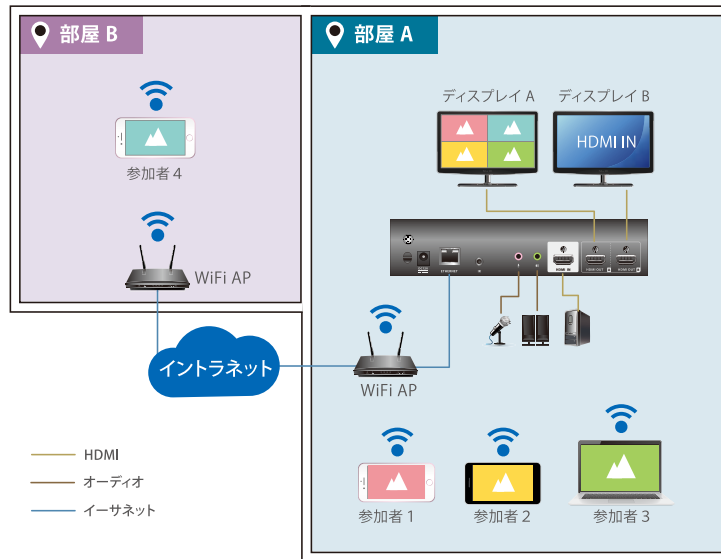

### 優れたA/V ルーティング

- 1 系統のHDMI 入力、2 系統のHDMI 出力、および4 系統の双方向ストリーミングに対応 (マトリックス表示対応)
- ストリーミング入力ソースのシームレス切替によりスピーディーな意見交換を実現
- オーディオDSP - マイク入力、HDMI 入力、およびHDMI またはオーディオ出力に対する最後のストリーミング入力をミキシング
- HDMI オーディオ・ディエンベデッド対応

### いつでもクイックミーティングを開始

- Web GUI とモバイルアプリで、ワイヤレスBYOD (持ち込みデバイス) 連携を迅速かつ臨機応変に開始
- 複数の方法で簡単にミーティングにログイン
  - オートスキャンを開始し、一覧から部屋番号を選択
  - VP2120 OSD に表示されたQR コードをスキャン
  - あらかじめ保存されているQR コードを読み込み
  - OSD に表示されているIP アドレスと部屋コードを入力

### シームレスなBYOD 連携

- 複数の操作方法 - フロントパネルのプッシュボタン、Web GUI、OSD、IR リモート、およびモバイルアプリ
- ストリーミング入力 - 最大4 系統のストリーミング入力コンテンツを同時に表示し、リアルタイムでの情報共有を実現
- ストリーミング出力 - ログインした参加者は個人用デバイスのGo-live コンテンツを表示可能
- 自動レイアウトを使用したマルチビュー - 使用可能なストリーミング入力ソースの数に合わせてレイアウトを動的に調整
- ホワイトボードは、意見交換と情報共有ができるようにリアルタイム書き込みに活用可能
- チャットルーム機能により、テキストのやりとりと情報の共有を強化
- ビデオキャプチャは、ユーザが後で振り返られるようにミーティングプロセスを記録
- ファイル共有により、さらなるデータ共有とフォローアップが可能

## 最適な出力の高精細映像

- 解像度 - 1 系統のストリーミング入力で最大1920 × 1080、4 系統のストリーミング入力で最大854 × 480
- EDID エキスパート (エミュレーション機能) - 接続機器間でスムーズな電源投入、高品質表示、および最高のビデオ解像度を実現するために、最適なEDID設定を自動的に選択
- HDMI (1080p)、CEC (Consumer Electronics Control)、HDCP1.4 準拠