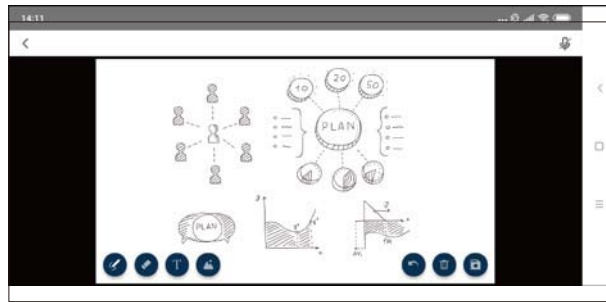

### 3. 双方向のマルチストリーミングを同時配信

最大4人の参加者間での、双方向コンテンツストリーミングを使った連携を効率的に処理します。「共有開始」ボタンをクリックすると、ノートパソコンやモバイル端末からプレゼン用コンテンツをストリーミングします。また、「Go Live」をクリックすると、参加者に対して、プレゼン用コンテンツがリアルタイムでストリーミング配信されます。このようにストリーミング配信されたコンテンツは、すべての参加者のデバイスで表示することもできます。

### 4. 自動レイアウト対応クワッドビューの高い柔軟性

製品に搭載されたマルチビューモードを使うと、最大4系統のストリーミング入力ソースを同じ画面上でクワッドビューで表示し、使用可能なソースの数に合わせてレイアウトを流動的に調整できます。参加者は、議論の進行状況に従って、ストリーム入力ソースを選択して拡大したり、フルスクリーン表示したりするなど、スムーズなプレゼンテーションが行えるため、その高い柔軟性を享受することができます。

## 5. ホワイトボードのリアルタイム書き込み機能

ホワイトボードは、複数の参加者がリアルタイムでメモを取ったり、ファイルに注釈を付けたりできるようにすることで、議論を円滑に進める手助けをします。テキスト入力、書き込み、画像アップロード、ドラッグ&ドロップ、拡大といった様々な機能を備えることで、直感的な操作性を実現します。会議後のフォローアップやアクション、意思決定を効率的に行うために、ホワイトボードの内容を保存して他のユーザーと共有することができます。