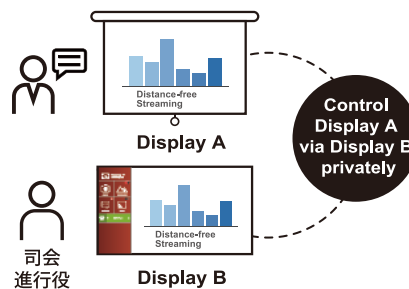

### □ 構成図

## 1. 距離を意識させない双方向のストリーミング

双方向のコンテンツストリーミングでメンバー間の共同作業をサポートします。ローカル側からフルHDビデオコンテンツを最大5か所の拠点に出力可能、またリモート側からストリーミング入力されたコンテンツは、直感的なWeb GUIを介して表示します。

## 2. スケーラー搭載シームレススイッチャー

遅延することなく0秒に限りなく近い切替処理を実現するとともに、最適な出力解像度へスケールリングすることで、スムーズなプレゼン進行を実現します。

## 3. 司会モード

会議の進行役は、流れを妨げることなく、任意の出力ディスプレイをリモートから個別に制御することができます。