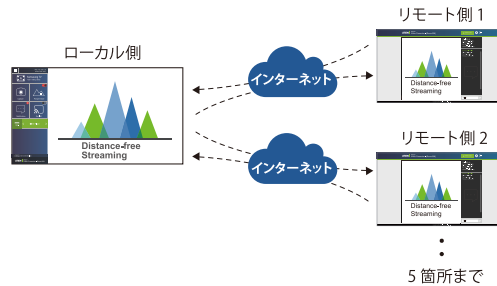

□ ポイント

1. 距離を意識させない双方向のストリーミング

双方向のコンテンツストリーミングでメンバー間の共同作業をサポートします。ローカル側からフルHDビデオコンテンツを最大5か所の拠点に出力可能、またリモート側からストリーミング入力されたコンテンツは、直感的なWeb GUIを介して表示します。