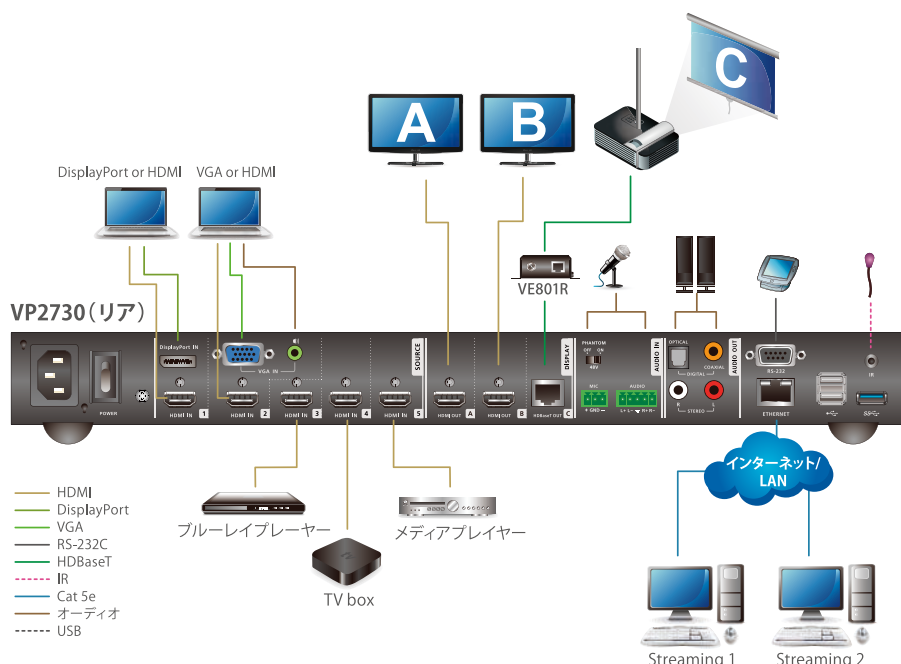

VP2730

7入力3出力プレゼンマトリックスシームレススイッチャー (スケーラ/オーディオミキサー内蔵、ストリーミング/HDBaseT対応)

VP2730は、ビデオマトリックススイッチャー、スケーラ、ストリーミング、オーディオミキサー、HDBaseTエクステンダ、そしてアナログ→デジタルコンバータの各機能を、1台のコンパクトなデバイスに集約したマルチ・イン・ワンのプレゼンスイッチャーです。本製品は、7系統の複数フォーマット入力から任意に選択された信号を、2系統のHDMIおよび1系統のHDBaseTに出力できるため、大規模な会議をはじめ、役員室、会議室、講堂、またはサテライト教室などの場所で、ローカルとリモートの参加者が円滑にコミュニケーションするのに役立ちます。

VP2730はユーザの操作性を考慮し、わかりやすく、アクセスしやすいOSDとWeb GUIを搭載しています。VP2730を導入すれば、会議のビデオコンテンツを最大5拠点で共有できるだけでなく、リモート/ローカルの参加者がコンテンツをワイヤレスでストリーミングしながら話し合いを進めることができるため、メンバーの場所を気にせず情報を共有し、スムーズに共同作業を進めることができます。また、進行役は最大6ソースを1画面に表示しながら、各種表示モード(フルスクリーン、デュアルビュー、トリプルビュー、クワッドビュー、PiPモード)からお使いの環境に適したものを選択して、ソースコンテンツを監視したり切り替えたりすることができます。

VP2730には、司会進行役がホストディスプレイを介して他のディスプレイを制御できる「リモート制御機能」、会議でのコミュニケーションに役立つ「チャットルーム機能」に加えて、会議の流れを記録する「画面キャプチャ機能」や、進行を管理する「フリーズ機能」など、高度な会議管理機能を提供できるのも特長です。このプレゼンソリューションは、高品質なオーディオを含むコンテンツを距離を意識させることなく共有できるため、多くの機器を個別に準備する必要性を解消してA/Vをよりシンプルに統合するとともに、準備時に発生しうる互換性の問題を解消することができます。

□ 構成図