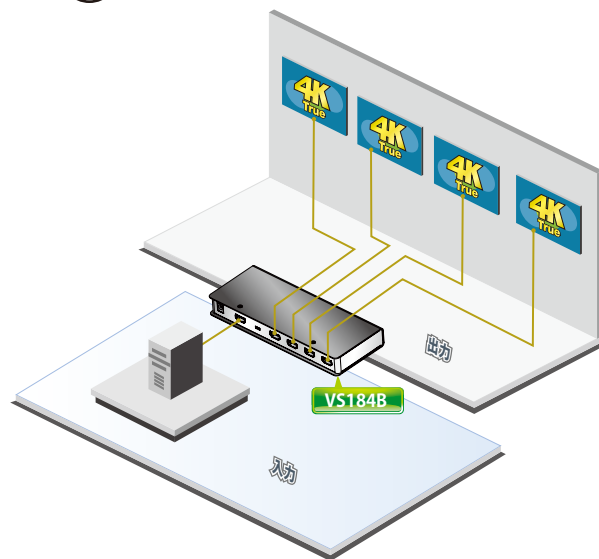

構成図

機能	VS182B	VS184B
ディスプレイ接続数		
ダイレクト	2	4
ビデオ入力		
インターフェース	HDMI タイプA メス× 1	HDMI タイプA メス× 1
インピーダンス	100 Ω	100 Ω
最大距離	ソースデバイスとの最大距離: 2 m	ソースデバイスとの最大距離: 2 m
ビデオ出力		
インターフェース	HDMIタイプA メス× 2	HDMIタイプA メス× 4
インピーダンス	100Ω	100Ω
最大距離	ディスプレイとの最大距離: 解像度4K@60Hz (4:4:4) の場合は1.8m、 解像度1,920 × 1,200 の場合は15m	ディスプレイとの最大距離: 解像度4K@60Hz (4:4:4) の場合は1.8m、 解像度1,920 × 1,200 の場合は15m
オーディオ		
入力	HDMI タイプA メス× 1	HDMI タイプA メス× 1
出力	HDMI タイプA メス× 2	HDMI タイプA メス× 4
ビデオ		
最大解像度	4,096 × 2,160@60Hz(4:4:4, 8bit)、 3,840 × 2,160@60Hz(4:4:4, 8bit)	4,096 × 2,160@60Hz(4:4:4, 8bit)、 3,840 × 2,160@60Hz(4:4:4, 8bit)
最大データ伝送速度	18 Gbps	18 Gbps
最大ピクセルクロック	600 MHz	600 MHz
規格準拠	HDMI (3D, Deep Color、 4K@60Hz(4:4:4, 8bit)、HDCP 2.2	HDMI (3D, Deep Color、 4K@60Hz(4:4:4, 8bit)、HDCP 2.2
LED		
入力	グリーン× 1	グリーン× 1
ビデオ出力	グリーン× 2	グリーン× 4
電源	オレンジ× 1	オレンジ× 1
電源入力		
電源アダプタ	型番:0AD8-0005-26MG 入力:AC100 ~ 240V 50/60Hz 出力:DC5V 2.6A	型番:0AD8-0005-26MG 入力:AC100 ~ 240V 50/60Hz 出力:DC5V 2.6A
電源		
コネクタ	DC 電源ジャック× 1	DC 電源ジャック× 1
消費電力	4.25 W	4.84 W
動作環境		
動作温度	0 ~ 40°C	0 ~ 40°C
保管温度	-20 ~ 60°C	-20 ~ 60°C
湿度	0 ~ 80% RH、結露なきこと	0 ~ 80% RH、結露なきこと
ケース		
ケース材料	メタル	メタル
サイズ(W×D×H)	125 × 80 × 25 mm	200 × 80 × 25 mm
重量	0.32 kg (0.7 lb)	0.48 kg (1.06 lb)
同梱品	電源アダプター× 1 HDMI ケーブル(1.8m)× 1 クイックスタートガイド× 1	電源アダプター× 1 HDMI ケーブル(1.8m)× 1 クイックスタートガイド× 1