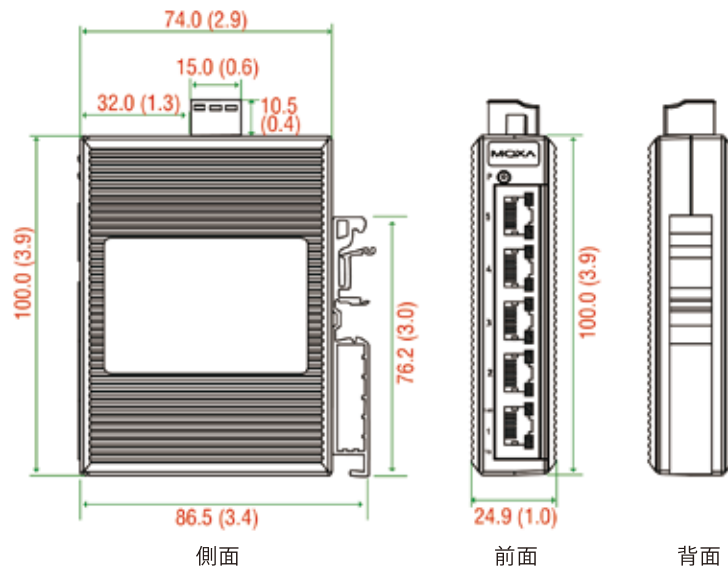

サイズ

単位：mm (inch)

オーダー情報

モデル名	10/100BaseT (X) ポート RJ45コネクタ	ハウジング材質	動作電圧	動作温度
EDS-205	5	プラスチック	12-48 VDC	-10 ~ 60°C

アクセサリ(別売)

電源

NDR-120-24	120W/5A DINレール 24 VDC電源、90~264 VAC入力、または120~370 VDC入力、-20~70°C動作温度
HDR-60-24	60W/2.5A DINレール 24 VDC電源、85~264 VAC または 120~370 VDC入力、-30~70°C動作温度
MDR-40-24	DINレール24 VDC電源、40W/1.7A、85~264 VAC、または 120~370 VDC入力、-20~70°C動作温度
MDR-60-24	DINレール24 VDC電源、60 W/2.5A、85~264 VAC、または 120~370 VDC入力、-20~70°C動作温度

ラックマウントキット

RK-4U	19インチラックマウントキット