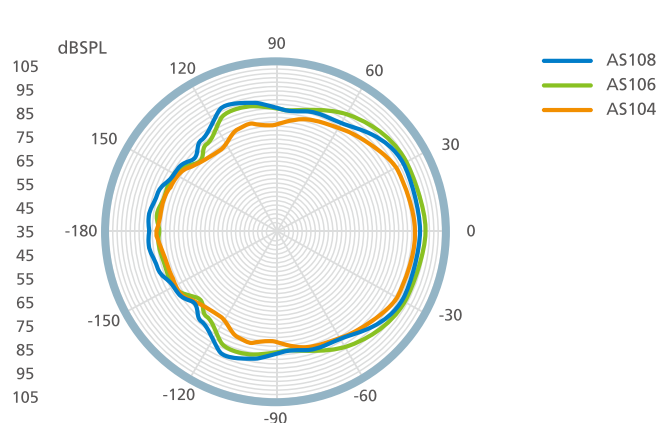

Total System Power 30W RMS / 60W Peak (8 Ω) (AS104)	Total System Power 60W RMS / 120W Peak (8 Ω) (AS106)	Total System Power 80W RMS / 160W Peak (8 Ω) (AS108)	Sensitivity 86 dB SPL (AS104)	Sensitivity 90 dB SPL (AS106/AS108)	Coaxial Driver Design	Hi-Z 70V / 100V Low-Z 8 Ω
---	--	--	-------------------------------------	---	-----------------------	------------------------------

周波数特性グラフ
SPL 対角度

極性
SPL 対角度 (1kHz)

機能	AS104	AS106	AS108
システム仕様			
ウーハー	4インチ ラバーサスペンション付きペーパーコーン	6.5インチ ラバーサスペンション付きペーパーコーン	8インチ ラバーサスペンション付きペーパーコーン
ツイーター	20mm PEIドームツイーター		
周波数特性	100～20kHz (-10dB)	80～20kHz (-10dB)	65～20kHz (-10dB)
歪み率	<=5%		
定格出力	30W RMS/60Wピーク	60W RMS/120Wピーク	80W RMS/160Wピーク
感度	86dB SPL, @1m, 1W, 1kHz	90dB SPL, @1m, 1W, 1kHz	90dB SPL, @1m, 1W, 1kHz
変圧器タップ	70V (2.5W, 5W, 10W, 20W) 100V (*, 5W, 10W, 20W)	70V (7.5W, 15W, 30W, 60W) 100V (*, 15W, 30W, 60W)	70V (10W, 20W, 40W, 80W) 100V (*, 20W, 40W, 80W)
規格準拠	CE, WEEE, RoHs		
コネクター	5.08mm Euroblockコネクター		
動作環境	0～40℃		
動作温度	0～40℃		
保管温度	-20～60℃		
湿度	0～80% RH, 結露なきこと		
ケース			
重量	2.20kg	3.70kg	5.70kg
ケース材料	UL94-V0ABS プラスチックバツフル、亜鉛めっきスチールバックカン		
サイズ (W×D×H)	218×218×130mm	257.2×257.2×197.5mm	309×309×248mm
色	ホワイトスピーカーグリル (塗装可能)、ホワイトスピーカーバツフル		
カットアウト径	182mm	221mm	271mm
天井内クリアランス高さ	125mm	195mm	243mm
同梱品	4インチ 同軸 シーリング・ラウドスピーカー (AS104) 本体×2, Euroblockコネクター×2 天井補強キット×2, カットアウト・テンプレート×2 スピーカーグリル×2, クイックスタートガイド×1 ※AS104は2台1組での販売となります。	6.5インチ 同軸 シーリング・ラウドスピーカー (AS106) 本体×2, Euroblockコネクター×2 天井補強キット×2, カットアウト・テンプレート×2 スピーカーグリル×2, クイックスタートガイド×1 ※AS106は2台1組での販売となります。	8インチ 同軸 シーリング・ラウドスピーカー (AS108) 本体×2, Euroblockコネクター×2 天井補強キット×2 カットアウト・テンプレート×2 スピーカーグリル×2 クイックスタートガイド×1 ※AS108は2台1組での販売となります。