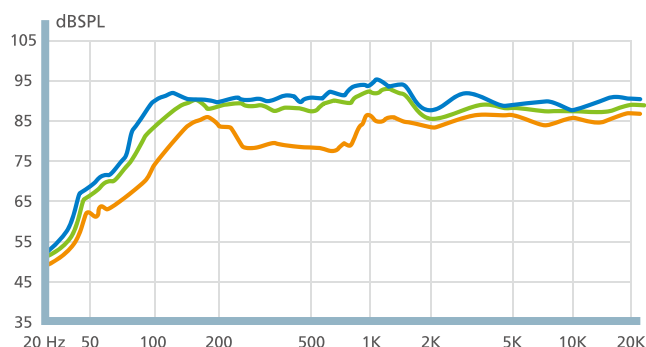

AS104

AS106

AS108

□ 構成図

スピーカーはペアでの販売です

天井補強キットが同梱されています

□ 特長

- ・プレミアムコンポーネントによる同軸設計：
 - ラバー製スピーカーエッジと頑丈なボイスコイルを備えた4インチ/6.5インチ高出力ドライバー
 - 20mmドームツイーター
- ・100～20kHz (AS104) / 80～20kHz (AS106) の広帯域幅により、一優れた音質を確保しながらも少ないスピーカー数でもリスニングエリアを幅広くカバー
- ・2-way仕様 – 8Ωのローインピーダンス・スピーカーまたは70V/100Vの分散型ラウドスピーカーシステムの一部として使用可能
- ・難燃規格UL94-V0認定
- ・室内装飾に合わせて塗装可能なマグネットグリル
- ・マグネットグリル、ドッグレッグ型マウントシステム、カットアウトテンプレートデザインにより設置を容易に

周波数特性グラフ
SPL 対角度

極性
SPL 対角度 (1kHz)

機能	AS104	AS106	AS108
システム仕様			
ウーハー	4インチ ラバーサスペンション付きペーパーコーン	6.5インチ ラバーサスペンション付きペーパーコーン	8インチ ラバーサスペンション付きペーパーコーン
ツイーター	20mm PEIドームツイーター		
周波数特性	100～20kHz (-10dB)	80～20kHz (-10dB)	65～20kHz (-10dB)
歪み率	<=5%		
定格出力	30W RMS/60Wピーク	60W RMS/120Wピーク	80W RMS/160Wピーク
感度	86dB SPL, @1m, 1W, 1kHz	90dB SPL, @1m, 1W, 1kHz	90dB SPL, @1m, 1W, 1kHz
変圧器タップ	70V (2.5W, 5W, 10W, 20W) 100V (*, 5W, 10W, 20W)	70V (7.5W, 15W, 30W, 60W) 100V (*, 15W, 30W, 60W)	70V (10W, 20W, 40W, 80W) 100V (*, 20W, 40W, 80W)
規格準拠	CE, WEEE, RoHs		
コネクター	5.08mm Euroblockコネクター		
動作環境	0～40℃		
動作温度	0～40℃		
保管温度	-20～60℃		
湿度	0～80% RH, 結露なきこと		
ケース			
重量	2.20kg	3.70kg	5.70kg
ケース材料	UL94-V0ABS プラスチックバツフル、亜鉛めっきスチールバックカン		
サイズ (W×D×H)	218×218×130mm	257.2×257.2×197.5mm	309×309×248mm
色	ホワイトスピーカーグリル (塗装可能)、ホワイトスピーカーバツフル		
カットアウト径	182mm	221mm	271mm
天井内クリアランス高さ	125mm	195mm	243mm
同梱品	4インチ 同軸 シーリング・ラウドスピーカー (AS104) 本体×2, Euroblockコネクター×2 天井補強キット×2, カットアウト・テンプレート×2 スピーカーグリル×2, クイックスタートガイド×1 ※AS104は2台1組での販売となります。	6.5インチ 同軸 シーリング・ラウドスピーカー (AS106) 本体×2, Euroblockコネクター×2 天井補強キット×2, カットアウト・テンプレート×2 スピーカーグリル×2, クイックスタートガイド×1 ※AS106は2台1組での販売となります。	8インチ 同軸 シーリング・ラウドスピーカー (AS108) 本体×2, Euroblockコネクター×2 天井補強キット×2 カットアウト・テンプレート×2 スピーカーグリル×2 クイックスタートガイド×1 ※AS108は2台1組での販売となります。