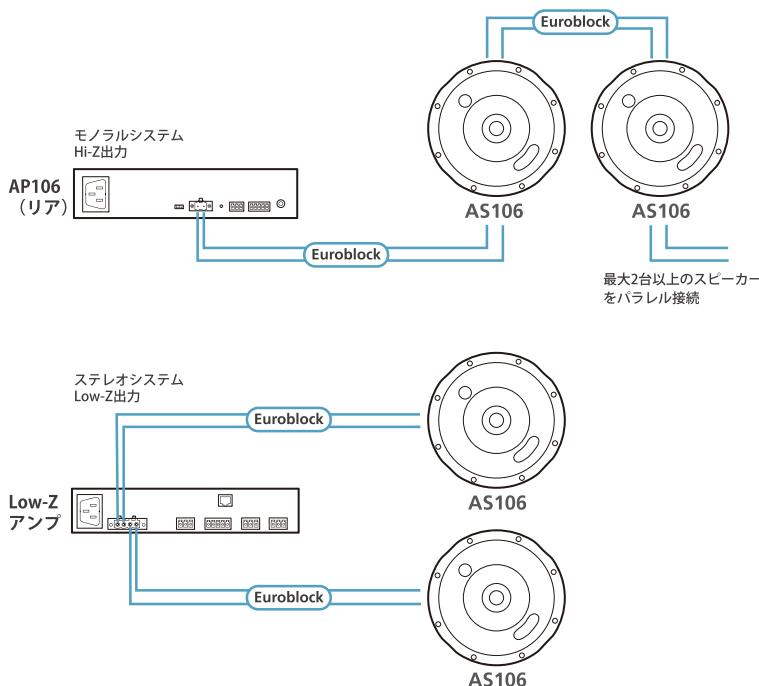

AS104

AS106

AS108

□ 構成図

スピーカーはペアでの販売です

天井補強キットが同梱されています

□ 特長

- ・プレミアムコンポーネントによる同軸設計：
 - ラバー製スピーカーエッジと頑丈なボイスコイルを備えた4インチ/6.5インチ高出力ドライバー
 - 20mmドームツイーター
- ・100～20kHz (AS104) / 80～20kHz (AS106) の広帯域幅により、一優れた音質を確保しながらも少ないスピーカー数でもリスニングエリアを幅広くカバー
- ・2-way仕様 – 8Ωのローインピーダンス・スピーカーまたは70V/100Vの分散型ラウドスピーカーシステムの一部として使用可能
- ・難燃規格UL94-V0認定
- ・室内装飾に合わせて塗装可能なマグネットグリル
- ・マグネットグリル、ドッグレッグ型マウントシステム、カットアウトテンプレートデザインにより設置を容易に

周波数特性グラフ
SPL 対角度

極性
SPL 対角度 (1kHz)

機能	AS104	AS106	AS108
システム仕様			
ウーハー	4インチ ラバーサスペンション付きペーパーコーン	6.5インチ ラバーサスペンション付きペーパーコーン	8インチ ラバーサスペンション付きペーパーコーン
ツイーター	20mm PEIドームツイーター		
周波数特性	100～20kHz (-10dB)	80～20kHz (-10dB)	65～20kHz (-10dB)
歪み率	<=5%		
定格出力	30W RMS/60Wピーク	60W RMS/120Wピーク	80W RMS/160Wピーク
感度	86dB SPL, @1m, 1W, 1kHz	90dB SPL, @1m, 1W, 1kHz	90dB SPL, @1m, 1W, 1kHz
変圧器タップ	70V (2.5W, 5W, 10W, 20W) 100V (*, 5W, 10W, 20W)	70V (7.5W, 15W, 30W, 60W) 100V (*, 15W, 30W, 60W)	70V (10W, 20W, 40W, 80W) 100V (*, 20W, 40W, 80W)
規格準拠	CE, WEEE, RoHs		
コネクター	5.08mm Euroblockコネクター		
動作環境	0～40℃		
動作温度	0～40℃		
保管温度	-20～60℃		
湿度	0～80% RH, 結露なきこと		
ケース			
重量	2.20kg	3.70kg	5.70kg
ケース材料	UL94-V0ABS プラスチックバツフル、亜鉛めっきスチールバックカン		
サイズ (W×D×H)	218×218×130mm	257.2×257.2×197.5mm	309×309×248mm
色	ホワイトスピーカーグリル (塗装可能)、ホワイトスピーカーバツフル		
カットアウト径	182mm	221mm	271mm
天井内クリアランス高さ	125mm	195mm	243mm
同梱品	4インチ 同軸 シーリング・ラウドスピーカー (AS104) 本体×2, Euroblockコネクター×2 天井補強キット×2, カットアウト・テンプレート×2 スピーカーグリル×2, クイックスタートガイド×1 ※AS104は2台1組での販売となります。	6.5インチ 同軸 シーリング・ラウドスピーカー (AS106) 本体×2, Euroblockコネクター×2 天井補強キット×2, カットアウト・テンプレート×2 スピーカーグリル×2, クイックスタートガイド×1 ※AS106は2台1組での販売となります。	8インチ 同軸 シーリング・ラウドスピーカー (AS108) 本体×2, Euroblockコネクター×2 天井補強キット×2 カットアウト・テンプレート×2 スピーカーグリル×2 クイックスタートガイド×1 ※AS108は2台1組での販売となります。