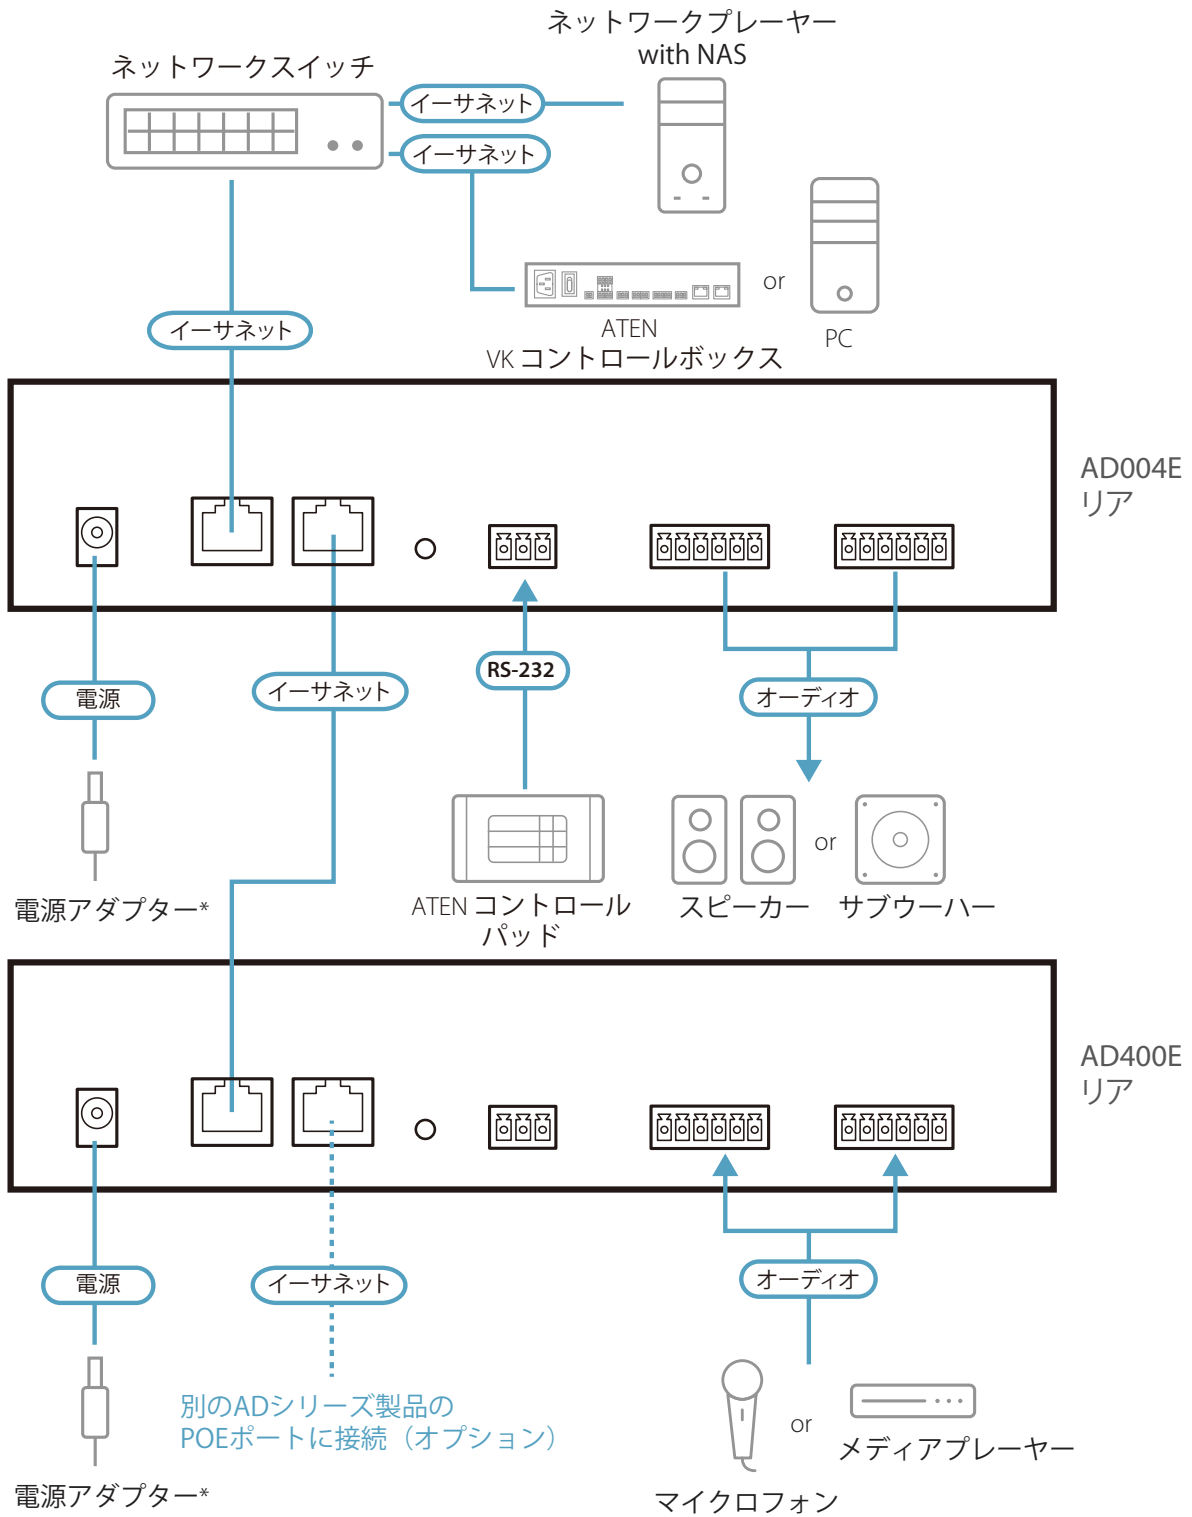

[構成図]

*注意：AC電源アダプタは別売です。ATEN 製品販売店またはATEN ウェブサイトよりお問い合わせください。