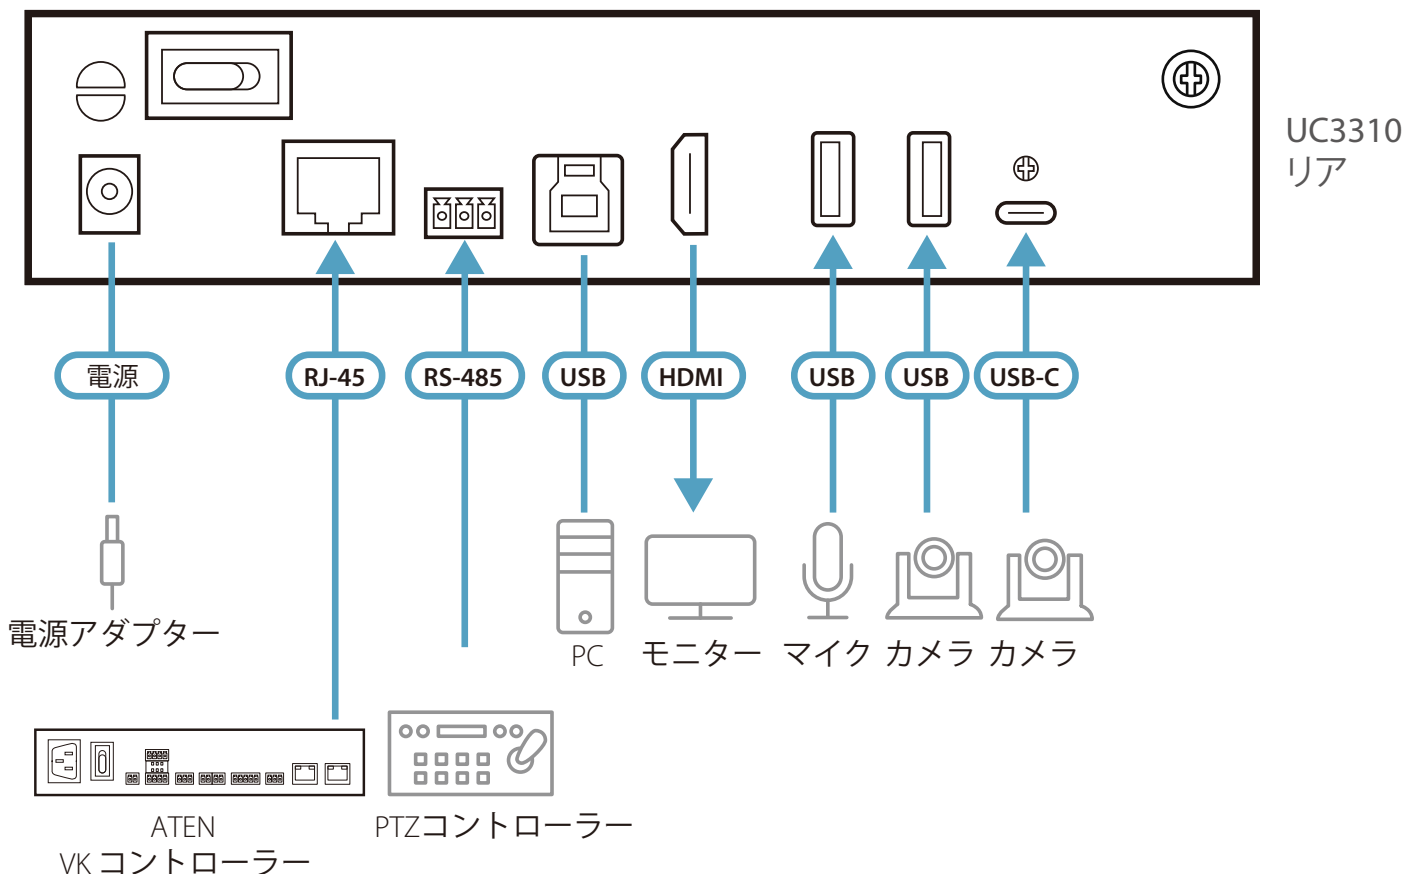

[特長]

- ・最大2つの4K@30 USBカメラ入力(UVC)を1系統のHDMIに変換
- ・マトリックススイッチング用のUSB オーディオ入出力をサポート
- ・一般的なストリーミングサービス用として1080p@30 UVC 出力をサポート(Teams、Zoom、OBS、XSplit、YouTube、Facebook、GoToWebinar、Twitch)
- ・切替操作方法-フロントパネルプッシュボタン、RS-232
- ・ATENVKコントローラー対応
- ・PTZ カメラコントローラー接続用の VISCA プロトコルをサポートする RS-485/RS-422 対応
- ・ラックマウント金具同梱
- ・ソフトウェア不要
- ・UVC クラスをサポートする主要な OS に対応

[構成図]