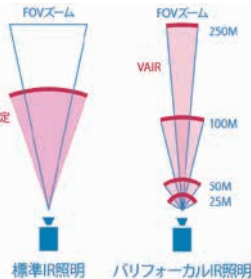

スマート IR II

均一で一貫した明るさの鮮明な夜間映像

バリエーション IR

光学ズームに追従する自動 IR 角度調整により、全ての視野で一貫した IR 画像を捉

- ・容易な IR 角度調整
- ・広い視野をカバー
- ・IR ホットスポットの問題を解消
- ・長距離 IR 照明

IP66 (防水防塵性)

IK10 (耐衝撃性)

NEMA 4X
(電気機器用容器)