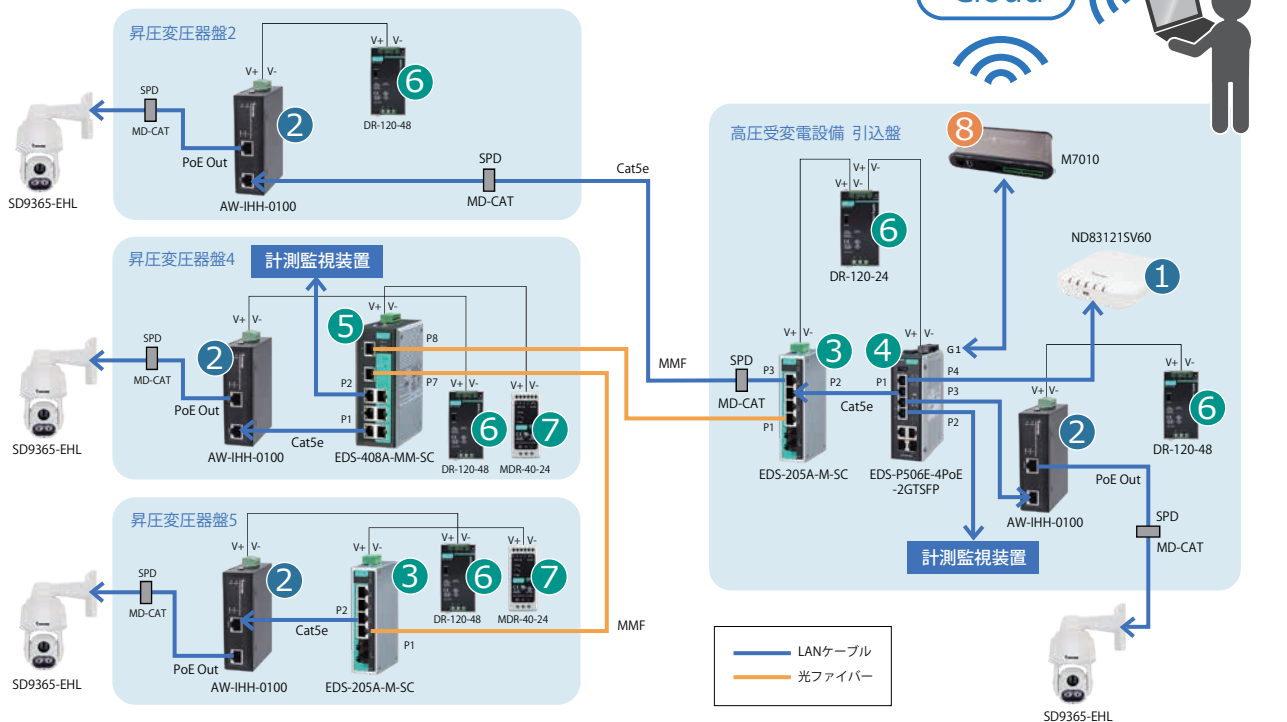

幅広い動作温度範囲
(-40~55°C)

PoE 給電

石油化学プラント・鉄鋼・発電所などの
爆発の危険性がある場所 (防爆エリア) での監視対応

耐圧防爆ドーム型
ネットワークカメラ RC-360

ORIENT
BRAINS

防爆「Exd II CT6」に合格

某国内メガソーラー発電所での導入事例

本アプリケーションは発電所向け ITV カメラについてご相談を受け、VIVOTEK 社の PTZ ドーム型カメラを提案し採用した事例になります。

要求仕様として 30 倍以上の光学ズーム、防塵・防水対応、また夜間監視のために赤外線照射装置が搭載されていることが条件となっており、VIVOTEK 社のドーム型 IP カメラが採用されました。以下は実際のアプリケーション図となります。

■ アプリケーション図

1 ND83121SV60

VIVOTEK
8CH ネットワーク
ビデオレコーダー

2 AW-IHH-0100

VIVOTEK
産業用 1xGE 95W
PoH/PoE インジェクタ

3 EDS-205A

MOXA
Reliable Networks ■ Sincere Service
産業用 5 ポートアンマネージド
イーサネットスイッチ

4 EDS-P506E-4PoE

MOXA
Reliable Networks ■ Sincere Service
4+2G ポート ギガビット PoE+
マネジドイーサネットスイッチ、
4 IEEE 802.3af/at PoE+ ポート

5 EDS-408A

MOXA
Reliable Networks ■ Sincere Service
8 ポートエントリーレベル
マネジド
イーサネットスイッチ

6 DR-120-24/48

MOXA
Reliable Networks ■ Sincere Service
・DIN レール 24V
電源ユニット (120W)
・DIN レール 48V
電源ユニット (120W)

7 MDR-40-24

MOXA
Reliable Networks ■ Sincere Service
40W DIN レール
24VDC 電源