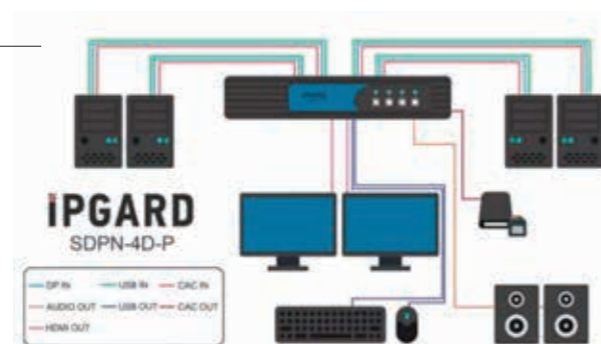

■ セキュリティ機能

- ノン再プログラマブルROM
- アクティブ耐タンパースイッチ
- 長寿命内部耐タンパーバッテリー
- 外部タンパー開封明示シール
- キーボード、マウス、ビデオエミュレーション
- 絶対的アイソレーション：ポート間のデータ漏洩なし
- NIAP (国家情報保証パートナーシップ) 認定、周辺機器共有スイッチバージョン3.0の最新CC (Common Criteria Protection Profile)