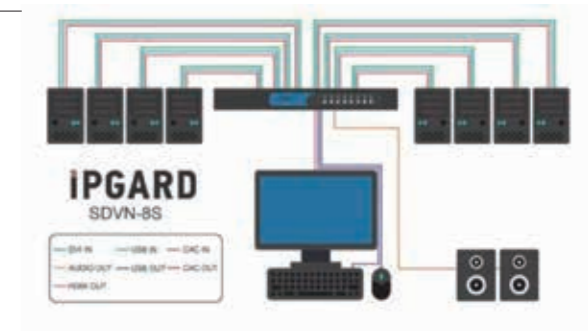

■ セキュリティ機能

- ノン再プログラマブルROM
- アクティブ耐タンパースイッチ
- 長寿命内部耐タンパーバッテリー
- 外部タンパー開封明示シール
- キーボード、マウス、ビデオエミュレーション
- 絶対的アイソレーション：ポート間のデータ漏洩なし
- NIAP (国家情報保証パートナーシップ) 認定、
  周辺機器共有スイッチバージョン3.0の最新CC
  (Common Criteria Protection Profile)