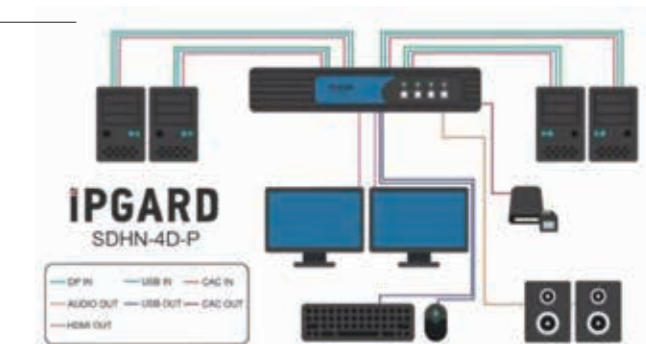

■ セキュリティ機能

- ノン再プログラマブルROM
- アクティブ耐タンパースイッチ
- 長寿命内部耐タンパーバッテリー
- 外部タンパー開封明示シール
- キーボード、マウス、ビデオエミュレーション
- 絶対的アイソレーション：ポート間のデータ漏洩なし
- NIAP (国家情報保証パートナーシップ) 認定、周辺機器共有スイッチバージョン3.0の最新CC (Common Criteria Protection Profile)