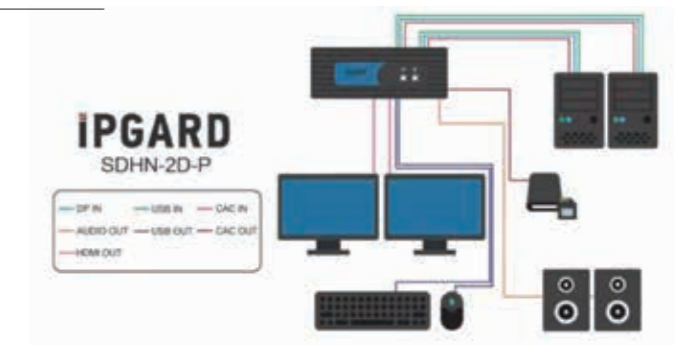

■ セキュリティ機能

- ノン再プログラマブルROM
- アクティブ耐タンパースイッチ
- 長寿命内部耐タンパーバッテリー
- 外部タンパー開封明示シール
- キーボード、マウス、ビデオエミュレーション
- 絶対的アイソレーション：ポート間のデータ漏洩なし
- NIAP (国家情報保証パートナーシップ) 認定、周辺機器共有スイッチバージョン3.0の最新CC (Common Criteria Protection Profile)

SDHN-4D-P セキュア4ポート、専用CACポート、デュアルヘッドDP ツー HDMI KVMスイッチ

■ 特長

- Windows、MAC、Linux OSサポート
- デュアルヘッドDisplayPort ツー HDMIインターフェース
- 4K Ultra-HD解像度：最大3,840×2,160 30Hz
- ステレオアナログオーディオスイッチングサポート
- 高度に構成可能なCACポート
- フロントパネルタクトイルボタン (LED表示)
- 外付電源Level VIエネルギー効率基準