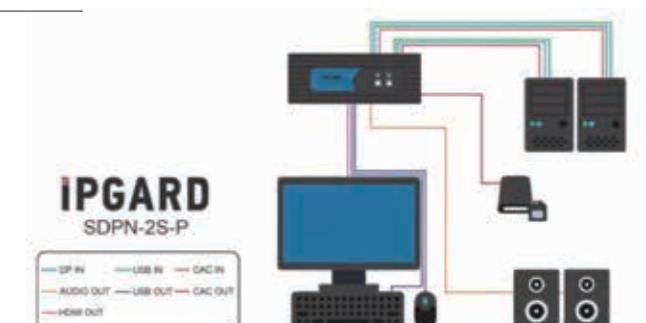

■ セキュリティ機能

- ノン再プログラマブルROM
- アクティブ耐タンパスイッチ
- 長寿命内部耐タンパバッテリー
- 外部タンパ開封明示シール
- キーボード、マウス、ビデオエミュレーション
- 絶対的アイソレーション：ポート間のデータ漏洩なし
- NIAP (国家情報保証パートナーシップ) 認定、
  周辺機器共有スイッチバージョン3.0の最新CC
  (Common Criteria Protection Profile)