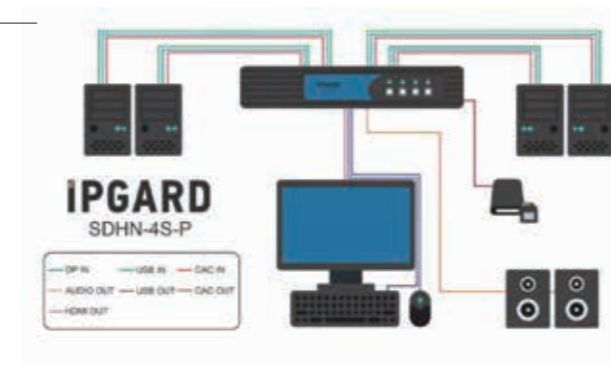

■ セキュリティ機能

- ノン再プログラマブルROM
- アクティブ耐タンパースイッチ
- 長寿命内部耐タンパーバッテリー
- 外部タンパー開封明示シール
- キーボード、マウス、ビデオエミュレーション
- 絶対的アイソレーション：ポート間のデータ漏洩なし
- NIAP (国家情報保証パートナーシップ) 認定、周辺機器共有スイッチバージョン3.0の最新CC (Common Criteria Protection Profile)