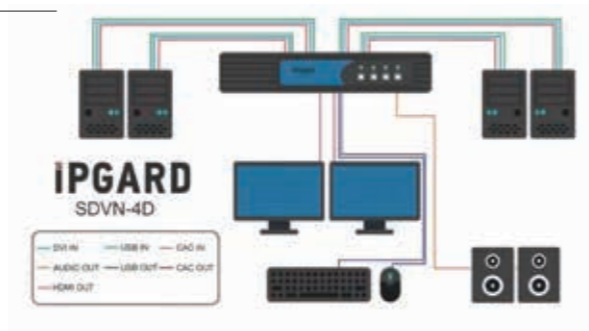

アプリケーション

- 政府関連オペレーション
- 軍/防衛アプリケーション
- 警察
- セキュアコントロールルーム
- 企業ネットワーク
- サーバオペレーション
- 教育管理
- 医療機関
- 金融ネットワーク
- 保険データセンター
- 公共交通管理
- 産業オペレーション
- インテリジェント通信

IPGard KVMスイッチ群

IPGardのシングルユーザKVMスイッチ群は、DVI、DisplayPort、HDMIの3種類のビデオインターフェースを揃えています。DVIモデルは、シングルリンクDVI、デュアルリンクDVI、VGA、およびHDMIをサポートするDVI-Iインターフェースを使用します。DVI接続には、標準のDVIケーブル（M2Mコネクタ）を使用します。VGAおよびHDMIは、Roseのパッシブアダプタ/ケーブルを使用しています。DisplayPortモデルは、DisplayPort出力またはHDMI出力のいずれかで使用できます。HDMIモデルは、標準Type Aコネクタを使用します。すべてのモデルは、4K解像度とアナログオーディオスイッチングをサポートしています。DisplayPortおよびHDMIモデルは、デジタルオーディオをパススルーします。ほとんどのモデルは、デュアルまたはクワッドのマルチヘッドコンピュータとして利用できます。詳細については、5ページのセクションガイドをご覧ください。製品は、ビデオインターフェース無しでも使用できます。このモデルは、コンピュータがビデオディスプレイに直接接続して同時に表示する場合に使用されず。シームレスなマウスの切換機能は、マウスの移動だけで別のコンピュータにコントロールを移動することができます。

DVIデュアルリンク セキュアKVMスイッチ

SDVN-4D セキュア4ポート、デュアルヘッドDVI-I KVMスイッチ

■ 特長

- ◆ Windows、MAC、Linux OSサポート
- ◆ シングルヘッドDVI-Iビデオインターフェース：DVI、VGA、HDMIサポート
- ◆ 最大解像度：VGA：2,048×1,536 @60Hz(アダプタ経由)
DVIシングルリンク：1,920×1,200 @60Hz
DVIデュアルリンク：2,560×1,600 @60Hz
- ◆ 4K Ultra-HD解像度：最大3,840×2,160 30Hz(HDMIアダプタ経由)
- ◆ ステレオアナログオーディオスイッチングサポート
- ◆ フロントパネルタクトイルボタン (LED表示)
- ◆ 外付電源Level VIエネルギー効率基準

SDVN-4D-P セキュア4ポート、専用CACポート、デュアルヘッドDVI-I KVMスイッチ

■ 特長

- ◆ Windows、MAC、Linux OSサポート
- ◆ シングルヘッドDVI-Iビデオインターフェース：DVI、VGA、HDMIサポート
- ◆ 最大解像度：VGA：2,048×1,536 @60Hz(アダプタ経由)
DVIシングルリンク：1,920×1,200 @60Hz
DVIデュアルリンク：2,560×1,600 @60Hz
- ◆ 4K Ultra-HD解像度：最大3,840×2,160 30Hz(HDMIアダプタ経由)
- ◆ ステレオアナログオーディオスイッチングサポート
- ◆ 高度に構成可能なCACポート
- ◆ フロントパネルタクトイルボタン (LED表示)
- ◆ 外付電源Level VIエネルギー効率基準