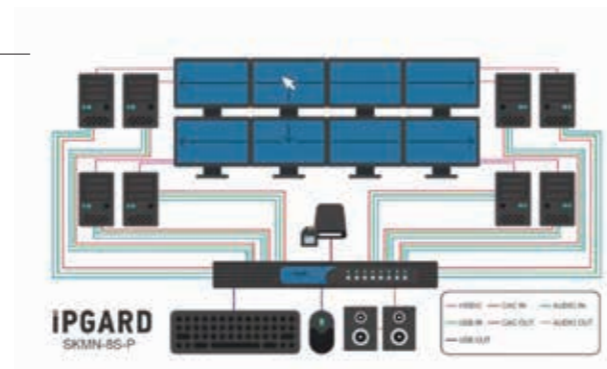

■ セキュリティ機能

- ノン再プログラマブルROM
- アクティブ耐タンパースイッチ
- 長寿命内部耐タンパーバッテリー
- 外部タンパー開封明示シール
- キーボード、マウス、ビデオエミュレーション
- 絶対的アイソレーション：ポート間のデータ漏洩なし
- NIAP (国家情報保証パートナーシップ) 認定、周辺機器共有スイッチバージョン3.0の最新CC