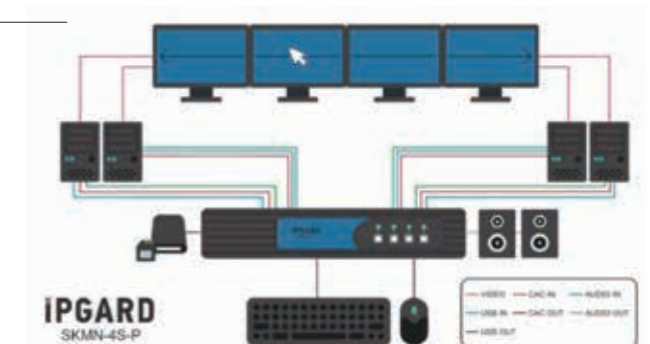

DisplayPort セキュアKVMスイッチ

SDHN-4Q-P セキュア4ポート、専用CACポート、クワッドヘッドDisplayPort ツー HDMI KVMスイッチ

■ 特長

- Windows、MAC、Linux OSサポート
- クワッドヘッドDisplayPort・ツー・HDMIインターフェース
- 4K Ultra-HD解像度：最大3,840×2,160 30Hz
- ステレオアナログオーディオスイッチングサポート
- 高度に構成可能なCACポート
- フロントパネルタクトイルボタン (LED表示)
- 外付電源Level VIエネルギー効率基準

■ セキュリティ機能

- ノン再プログラマブルROM
- アクティブ耐タンパースイッチ
- 長寿命内部耐タンパーバッテリー
- 外部タンパー開封明示シール
- キーボード、マウス、ビデオエミュレーション
- 絶対的アイソレーション：ポート間のデータ漏洩なし
- NIAP (国家情報保証パートナーシップ) 認定、周辺機器共有スイッチバージョン3.0の最新CC (Common Criteria Protection Profile)

USB セキュアKMスイッチ

SKMN-4S セキュア4ポート、オーディオサポートUSB KMスイッチ

■ 特長

- Windows、MAC、Linux OSサポート
- シームレスマウススイッチング技術
- ステレオアナログオーディオスイッチングサポート
- フロントパネルタクトイルボタン (LED表示)
- 外付電源Level VIエネルギー効率基準

■ セキュリティ機能

- ノン再プログラマブルROM
- アクティブ耐タンパースイッチ
- 長寿命内部耐タンパーバッテリー
- 外部タンパー開封明示シール
- キーボード、マウス、ビデオエミュレーション
- 絶対的アイソレーション：ポート間のデータ漏洩なし
- NIAP (国家情報保証パートナーシップ) 認定、周辺機器共有スイッチバージョン3.0の最新CC (Common Criteria Protection Profile)

SKMN-4S-P セキュア4ポート、オーディオおよび専用CACポート、USB KMスイッチ

■ 特長

- Windows、MAC、Linux OSサポート
- シームレスマウススイッチング技術
- ステレオアナログオーディオスイッチングサポート
- 高度に構成可能なCACポート
- フロントパネルタクトイルボタン (LED表示)
- 外付電源Level VIエネルギー効率基準

■ セキュリティ機能

- ノン再プログラマブルROM
- アクティブ耐タンパースイッチ
- 長寿命内部耐タンパーバッテリー
- 外部タンパー開封明示シール
- キーボード、マウス、ビデオエミュレーション
- 絶対的アイソレーション：ポート間のデータ漏洩なし
- NIAP (国家情報保証パートナーシップ) 認定、周辺機器共有スイッチバージョン3.0の最新CC (Common Criteria Protection Profile)