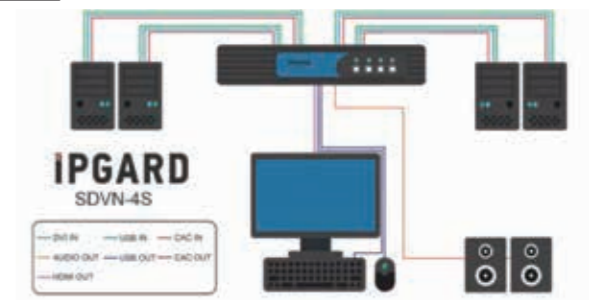

アプリケーション

- 政府関連オペレーション
- 軍/防衛アプリケーション
- 警察
- セキュアコントロールルーム
- 企業ネットワーク
- サーバオペレーション
- 教育管理
- 医療機関
- 金融ネットワーク
- 保険データセンター
- 公共交通管理
- 産業オペレーション
- インテリジェント通信

IPGard KVMスイッチ群

IPGardのシングルユーザKVMスイッチ群は、DVI、DisplayPort、HDMIの3種類のビデオインターフェースを揃えています。DVIモデルは、シングルリンクDVI、デュアルリンクDVI、VGA、およびHDMIをサポートするDVI-Iインターフェースを使用します。DVI接続には、標準のDVIケーブル（M2Mコネクタ）を使用します。VGAおよびHDMIは、Roseのパッシブアダプタ/ケーブルを使用しています。DisplayPortモデルは、DisplayPort出力またはHDMI出力のいずれかで使用できます。HDMIモデルは、標準Type Aコネクタを使用します。すべてのモデルは、4K解像度とアナログオーディオスイッチングをサポートしています。DisplayPortおよびHDMIモデルは、デジタルオーディオをパススルーします。ほとんどのモデルは、デュアルまたはクワッドのマルチヘッドコンピュータとして利用できます。詳細については、5ページのセクションガイドをご覧ください。製品は、ビデオインターフェース無しでも使用できます。このモデルは、コンピュータがビデオディスプレイに直接接続して同時に表示する場合に使用されず。シームレスなマウスの切換機能は、マウスの移動だけで別のコンピュータにコントロールを移動することができます。

DVIデュアルリンク セキュアKVMスイッチ

SDVN-4S セキュア4ポート、シングルヘッドDVI-I KVMスイッチ

■ 特長

- ◆ Windows、MAC、Linux OSサポート
- ◆ シングルヘッドDVI-Iビデオインターフェース：DVI、VGA、HDMIサポート
- ◆ 最大解像度：VGA：2,048×1,536 @60Hz(アダプタ経由)
DVIシングルリンク：1,920×1,200 @60Hz
DVIデュアルリンク：2,560×1,600 @60Hz
- ◆ 4K Ultra-HD解像度：最大3,840×2,160 30Hz(HDMIアダプタ経由)
- ◆ ステレオアナログオーディオスイッチングサポート
- ◆ フロントパネルタクトイルボタン (LED表示)
- ◆ 外付電源Level VIエネルギー効率基準

SDVN-4S-P セキュア4ポート、専用CACポート、シングルヘッドDVI-I KVMスイッチ

■ 特長

- ◆ Windows、MAC、Linux OSサポート
- ◆ シングルヘッドDVI-Iビデオインターフェース：DVI、VGA、HDMIサポート
- ◆ 最大解像度：VGA：2,048×1,536 @60Hz(アダプタ経由)
DVIシングルリンク：1,920×1,200 @60Hz
DVIデュアルリンク：2,560×1,600 @60Hz
- ◆ 4K Ultra-HD解像度：最大3,840×2,160 30Hz(HDMIアダプタ経由)
- ◆ ステレオアナログオーディオスイッチングサポート
- ◆ 高度に構成可能なCACポート
- ◆ フロントパネルタクトイルボタン (LED表示)
- ◆ 外付電源Level VIエネルギー効率基準