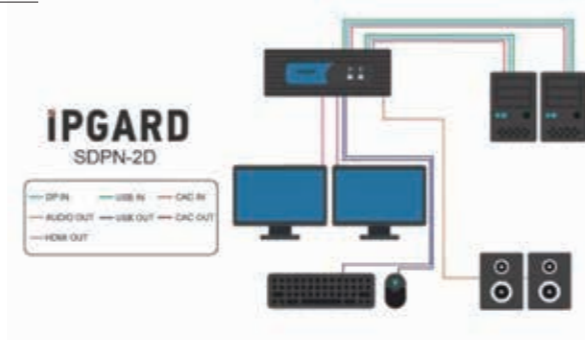

DisplayPort セキュアKVMスイッチ

SDPN-2D セキュア2ポート、デュアルヘッドDisplayPort KVMスイッチ

■ 特長

- ◆ Windows、MAC、Linux OSサポート
- ◆ シングルヘッドDisplayPortビデオインターフェース
- ◆ 4K Ultra-HD解像度：最大3,840×2,160 30Hz
- ◆ ステレオアナログオーディオスイッチングサポート
- ◆ フロントパネルタクトイルボタン (LED表示)
- ◆ 外付電源Level VIエネルギー効率基準

SDPN-2D-P セキュア2ポート、専用CACポート、デュアルヘッドDisplayPort KVMスイッチ

■ 特長

- ◆ Windows、MAC、Linux OSサポート
- ◆ シングルヘッドDisplayPortビデオインターフェース
- ◆ 4K Ultra-HD解像度：最大3,840×2,160 30Hz
- ◆ ステレオアナログオーディオスイッチングサポート
- ◆ 高度に構成可能なCACポート
- ◆ フロントパネルタクトイルボタン (LED表示)
- ◆ 外付電源Level VIエネルギー効率基準