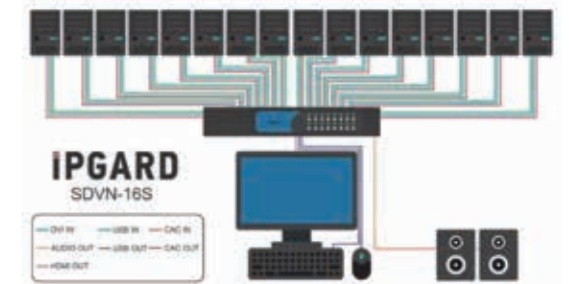

■ セキュリティ機能

- ノン再プログラマブルROM
- アクティブ耐タンパースイッチ
- 長寿命内部耐タンパーバッテリー
- 外部タンパー開封明示シール
- キーボード、マウス、ビデオエミュレーション
- 絶対的アイソレーション：ポート間のデータ漏洩なし
- NIAP (国家情報保証パートナーシップ) 認定、
  周辺機器共有スイッチバージョン3.0の最新CC
  (Common Criteria Protection Profile)