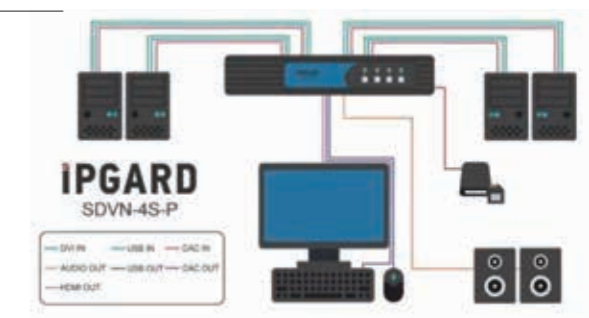

SDVN-4S-P セキュア4ポート、専用CACポート、シングルヘッドDVI-I KVMスイッチ

■ 特長

- ◆ Windows、MAC、Linux OSサポート
- ◆ シングルヘッドDVI-Iビデオインターフェース：DVI、VGA、HDMIサポート
- ◆ 最大解像度：VGA：2,048×1,536 @60Hz(アダプタ経由)
DVIシングルリンク：1,920×1,200 @60Hz
DVIデュアルリンク：2,560×1,600 @60Hz
- ◆ 4K Ultra-HD解像度：最大3,840×2,160 30Hz(HDMIアダプタ経由)
- ◆ ステレオアナログオーディオスイッチングサポート
- ◆ 高度に構成可能なCACポート
- ◆ フロントパネルタクトイルボタン (LED表示)
- ◆ 外付電源Level VIエネルギー効率基準

DVIデュアルリンク セキュアKVMスイッチ

SDVN-4D セキュア4ポート、デュアルヘッドDVI-I KVMスイッチ

■ 特長

- ◆ Windows、MAC、Linux OSサポート
- ◆ シングルヘッドDVI-Iビデオインターフェース：DVI、VGA、HDMIサポート
- ◆ 最大解像度：VGA：2,048×1,536 @60Hz(アダプタ経由)
DVIシングルリンク：1,920×1,200 @60Hz
DVIデュアルリンク：2,560×1,600 @60Hz
- ◆ 4K Ultra-HD解像度：最大3,840×2,160 30Hz(HDMIアダプタ経由)
- ◆ ステレオアナログオーディオスイッチングサポート
- ◆ フロントパネルタクトイルボタン (LED表示)
- ◆ 外付電源Level VIエネルギー効率基準