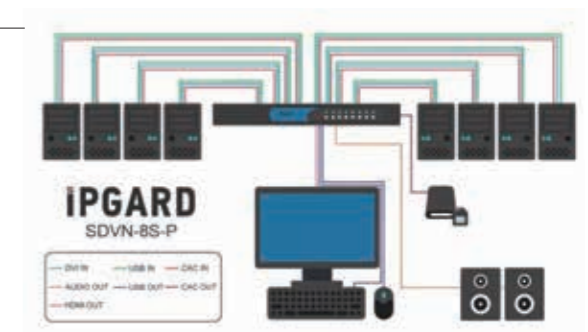

SDVN-8S-P セキュア8ポート、専用CACポート、シングルヘッドDVI-I KVMスイッチ

■ 特長

- ◆ Windows、MAC、Linux OSサポート
- ◆ シングルヘッドDVI-Iビデオインターフェース：DVI、VGA、HDMIサポート
- ◆ 最大解像度：VGA：2,048×1,536 @60Hz(アダプタ経由)
DVIシングルリンク：1,920×1,200 @60Hz
DVIデュアルリンク：2,560×1,600 @60Hz
- ◆ 4K Ultra-HD解像度：最大3,840×2,160 30Hz(HDMIアダプタ経由)
- ◆ ステレオアナログオーディオスイッチングサポート
- ◆ 高度に構成可能なCACポート
- ◆ フロントパネルタクトイルボタン (LED表示)
- ◆ 外付電源Level VIエネルギー効率基準

DVIデュアルリンク セキュアKVMスイッチ

SDVN-8D セキュア8ポート、デュアルヘッドDVI-I KVMスイッチ

■ 特長

- ◆ Windows、MAC、Linux OSサポート
- ◆ シングルヘッドDVI-Iビデオインターフェース：DVI、VGA、HDMIサポート
- ◆ 最大解像度：VGA：2,048×1,536 @60Hz(アダプタ経由)
DVIシングルリンク：1,920×1,200 @60Hz
DVIデュアルリンク：2,560×1,600 @60Hz
- ◆ 4K Ultra-HD解像度：最大3,840×2,160 30Hz(HDMIアダプタ経由)
- ◆ ステレオアナログオーディオスイッチングサポート
- ◆ フロントパネルタクトイルボタン (LED表示)
- ◆ 外付電源Level VIエネルギー効率基準