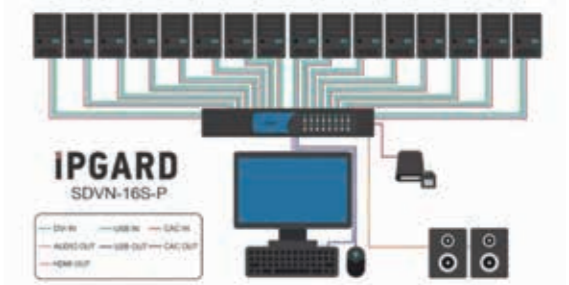

■ セキュリティ機能

- ノン再プログラマブルROM
- アクティブ耐タンパースイッチ
- 長寿命内部耐タンパーバッテリー
- 外部タンパー開封明示シール
- キーボード、マウス、ビデオエミュレーション
- 絶対的アイソレーション：ポート間のデータ漏洩なし
- NIAP (国家情報保証パートナーシップ) 認定、
  周辺機器共有スイッチバージョン3.0の最新CC
  (Common Criteria Protection Profile)