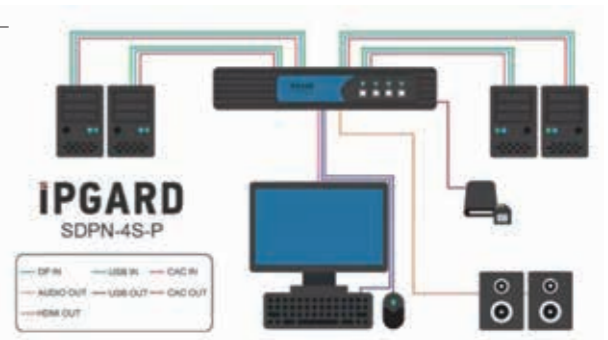

DisplayPort セキュアKVMスイッチ

SDPN-4S セキュア4ポート、シングルヘッドDisplayPort KVMスイッチ

■ 特長

- ◆ Windows、MAC、Linux OSサポート
- ◆ シングルヘッドDisplayPortビデオインターフェース
- ◆ 4K Ultra-HD解像度：最大3,840×2,160 30Hz
- ◆ ステレオアナログオーディオスイッチングサポート
- ◆ フロントパネルタクトイルボタン (LED表示)
- ◆ 外付電源Level VIエネルギー効率基準

SDPN-4S-P セキュア4ポート、専用CACポート、シングルヘッドDisplayPort KVMスイッチ

■ 特長

- ◆ Windows、MAC、Linux OSサポート
- ◆ シングルヘッドDisplayPortビデオインターフェース
- ◆ 4K Ultra-HD解像度：最大3,840×2,160 30Hz
- ◆ ステレオアナログオーディオスイッチングサポート
- ◆ 高度に構成可能なCACポート
- ◆ フロントパネルタクトイルボタン (LED表示)
- ◆ 外付電源Level VIエネルギー効率基準

DisplayPort セキュアKVMスイッチ

SDPN-4D セキュア4ポート、デュアルヘッドDisplayPort KVMスイッチ

■ 特長

- ◆ Windows、MAC、Linux OSサポート
- ◆ デュアルヘッドDisplayPortビデオインターフェース
- ◆ 4K Ultra-HD解像度：最大3,840×2,160 30Hz
- ◆ ステレオアナログオーディオスイッチングサポート
- ◆ フロントパネルタクトイルボタン (LED表示)
- ◆ 外付電源Level VIエネルギー効率基準