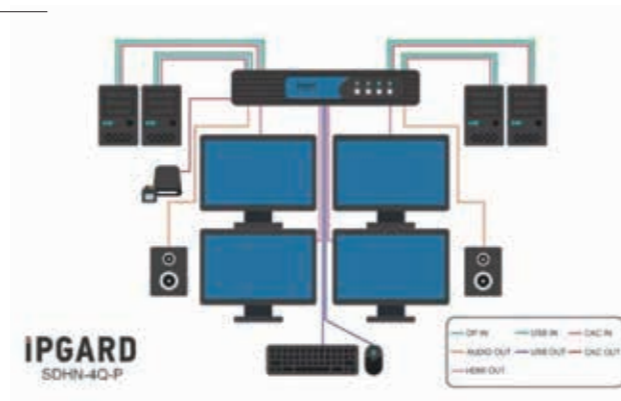

■ セキュリティ機能

- ノン再プログラマブルROM
- アクティブ耐タンパースイッチ
- 長寿命内部耐タンパーバッテリー
- 外部タンパー開封明示シール
- キーボード、マウス、ビデオエミュレーション
- 絶対的アイソレーション：ポート間のデータ漏洩なし
- NIAP (国家情報保証パートナーシップ) 認定、周辺機器共有スイッチバージョン3.0の最新CC (Common Criteria Protection Profile)