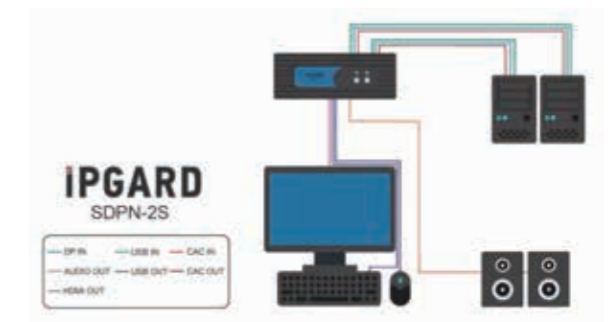

■ セキュリティ機能

- ノン再プログラマブルROM
- アクティブ耐タンパスイッチ
- 長寿命内部耐タンパバッテリー
- 外部タンパ開封明示シール
- キーボード、マウス、ビデオエミュレーション
- 絶対的アイソレーション：ポート間のデータ漏洩なし
- NIAP (国家情報保証パートナーシップ) 認定、
  周辺機器共有スイッチバージョン3.0の最新CC
  (Common Criteria Protection Profile)

SDPN-2S-P セキュア2ポート、専用CACポート、シングルヘッドDisplayPort KVMスイッチ

■ 特長

- Windows、MAC、Linux OSサポート
- シングルヘッドDisplayPortビデオインターフェース
- 4K Ultra-HD解像度：最大3,840×2,160 30Hz
- ステレオアナログオーディオスイッチングサポート
- 高度に構成可能なCACポート
- フロントパネルタクトイルボタン (LED表示)
- 外付電源Level VIエネルギー効率基準