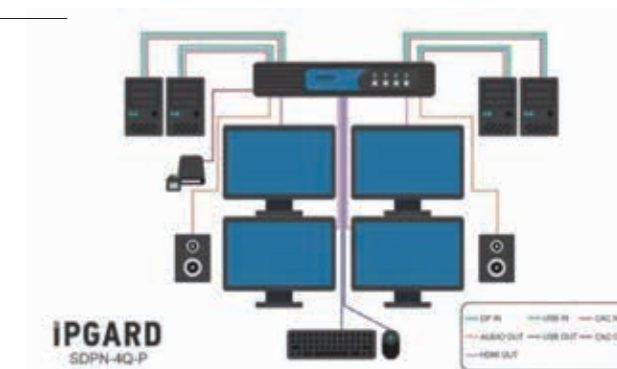

■ セキュリティ機能

- ノン再プログラマブルROM
- アクティブ耐タンパースイッチ
- 長寿命内部耐タンパーバッテリー
- 外部タンパー開封明示シール
- キーボード、マウス、ビデオエミュレーション
- 絶対的アイソレーション：ポート間のデータ漏洩なし
- NIAP (国家情報保証パートナーシップ) 認定、周辺機器共有スイッチバージョン3.0の最新CC (Common Criteria Protection Profile)