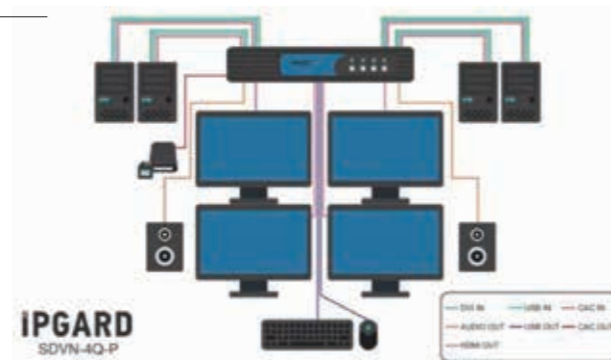

DVIデュアルリンク セキュアKVMスイッチ

SDVN-4Q-P セキュア4ポート、専用CACポート、クアッドヘッドDVI-I KVMスイッチ

■ 特長

- ◆ Windows、MAC、Linux OSサポート
- ◆ シングルヘッドDVI-Iビデオインターフェース：DVI、VGA、HDMIサポート
- ◆ 最大解像度：VGA：2,048×1,536 @60Hz(アダプタ経由)
DVIシングルリンク：1,920×1,200 @60Hz
DVIデュアルリンク：2,560×1,600 @60Hz
- ◆ 4K Ultra-HD解像度：最大3,840×2,160 30Hz(HDMIアダプタ経由)
- ◆ ステレオアナログオーディオスイッチングサポート
- ◆ 高度に構成可能なCACポート
- ◆ フロントパネルタクトイルボタン (LED表示)
- ◆ 外付電源Level VIエネルギー効率基準

DisplayPort セキュアKVMスイッチ

SDPN-2S セキュア2ポート、シングルヘッドDisplayPort KVMスイッチ

■ 特長

- ◆ Windows、MAC、Linux OSサポート
- ◆ シングルヘッドDisplayPortビデオインターフェース
- ◆ 4K Ultra-HD解像度：最大3,840×2,160 30Hz
- ◆ ステレオアナログオーディオスイッチングサポート
- ◆ フロントパネルタクトイルボタン (LED表示)
- ◆ 外付電源Level VIエネルギー効率基準