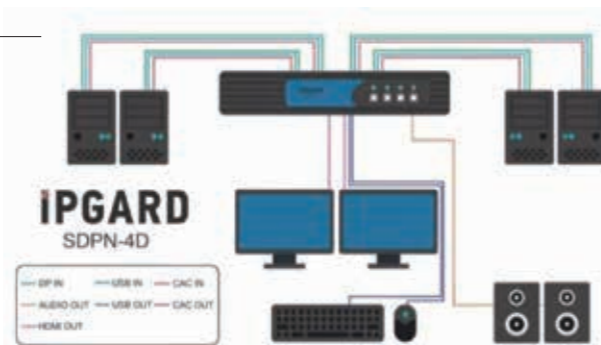

■ セキュリティ機能

- ノン再プログラマブルROM
- アクティブ耐タンパースイッチ
- 長寿命内部耐タンパーバッテリー
- 外部タンパー開封明示シール
- キーボード、マウス、ビデオエミュレーション
- 絶対的アイソレーション：ポート間のデータ漏洩なし
- NIAP (国家情報保証パートナーシップ) 認定、周辺機器共有スイッチバージョン3.0の最新CC (Common Criteria Protection Profile)

SDPN-4D-P セキュア4ポート、専用CACポート、デュアルヘッドDisplayPort KVMスイッチ

■ 特長

- Windows、MAC、Linux OSサポート
- デュアルヘッドDisplayPortビデオインターフェース
- 4K Ultra-HD解像度：最大3,840×2,160 30Hz
- ステレオアナログオーディオスイッチングサポート
- 高度に構成可能なCACポート
- フロントパネルタクトイルボタン (LED表示)
- 外付電源Level VIエネルギー効率基準