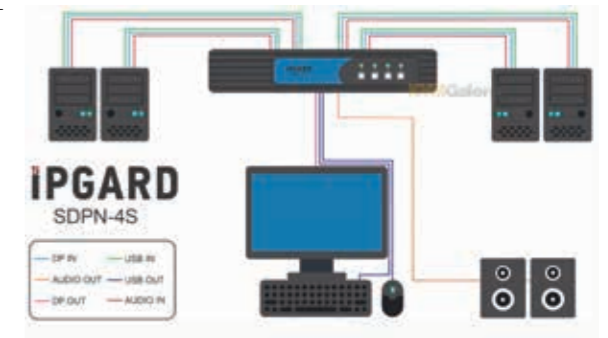

DisplayPort セキュアKVMスイッチ

SDPN-4S セキュア4ポート、シングルヘッドDisplayPort KVMスイッチ

■ 特長

- ◆ Windows、MAC、Linux OSサポート
- ◆ シングルヘッドDisplayPortビデオインターフェース
- ◆ 4K Ultra-HD解像度：最大3,840×2,160 30Hz
- ◆ ステレオアナログオーディオスイッチングサポート
- ◆ フロントパネルタクトイルボタン (LED表示)
- ◆ 外付電源Level VIエネルギー効率基準

SDPN-4S-P セキュア4ポート、専用CACポート、シングルヘッドDisplayPort KVMスイッチ

■ 特長

- ◆ Windows、MAC、Linux OSサポート
- ◆ シングルヘッドDisplayPortビデオインターフェース
- ◆ 4K Ultra-HD解像度：最大3,840×2,160 30Hz
- ◆ ステレオアナログオーディオスイッチングサポート
- ◆ 高度に構成可能なCACポート
- ◆ フロントパネルタクトイルボタン (LED表示)
- ◆ 外付電源Level VIエネルギー効率基準