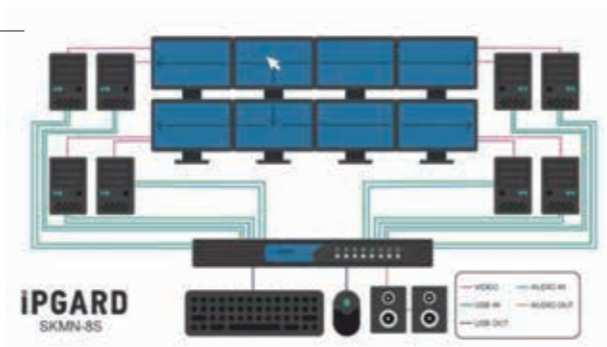

USB セキュアKMスイッチ

SKMN-8S セキュア8ポート、オーディオサポート USB KMスイッチ

■ 特長

- ◆ Windows、MAC、Linux OSサポート
- ◆ シームレスマウススイッチング技術
- ◆ ステレオアナログオーディオスイッチングサポート
- ◆ フロントパネルタクトイルボタン (LED表示)
- ◆ 外付電源Level VIエネルギー効率基準

■ セキュリティ機能

- ◆ ノン再プログラマブルROM
- ◆ アクティブ耐タンパースイッチ
- ◆ 長寿命内部耐タンパーバッテリー
- ◆ 外部タンパー開封明示シール
- ◆ キーボード、マウス、ビデオエミュレーション
- ◆ 絶対的アイソレーション：ポート間のデータ漏洩なし
- ◆ NIAP (国家情報保証パートナーシップ) 認定、周辺機器共有スイッチバージョン3.0の最新CC (Common Criteria Protection Profile)