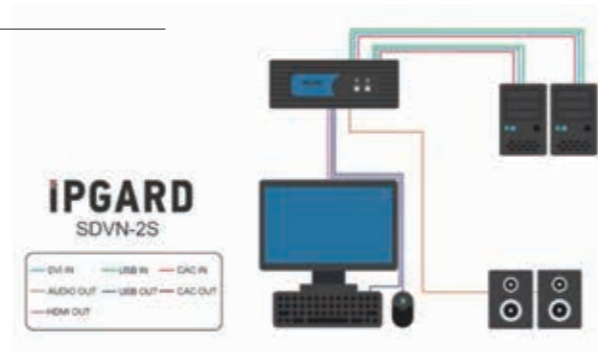

セキュアなEDID学習とビデオエミュレーション

IPGardスイッチは、デフォルトとして、一般的なEDIDをシミュレートし、標準のモニタを使い動作することができます。選択されたコンピュータと選択されていないコンピュータの両方は、ユニットのビデオエミュレーションコントローラとコンスタントな接続を維持し、スイッチングオペレーション中に新しく接続されたモニタの検出を制限し、超高速のスイッチングが可能です。KVMスイッチを起動すると、接続されたモニタの新しいEDIDコードを素早く自動的に学習します。ユニットは、セキュアなEDID学習とエミュレーションによって、望ましくない安全でないデータがDDCラインを介して送信されることを防ぎます。

DVIデュアルリンク セキュアKVMスイッチ

SDVN-2S セキュア2ポート、シングルヘッドDVI-I KVMスイッチ

■ 特長

- ◆ Windows、MAC、Linux OSサポート
- ◆ シングルヘッドDVI-Iビデオインターフェース：DVI、VGA、HDMIサポート
- ◆ 最大解像度：VGA：2,048×1,536 @60Hz(アダプタ経由)
DVIシングルリンク：1,920×1,200 @60Hz
DVIデュアルリンク：2,560×1,600 @60Hz
- ◆ 4K Ultra-HD解像度：最大3,840×2,160 30Hz(HDMIアダプタ経由)
- ◆ ステレオアナログオーディオスイッチングサポート
- ◆ フロントパネルタクトイルボタン (LED表示)
- ◆ 外付電源Level VIエネルギー効率基準

SDVN-2S-P セキュア2ポート、専用CACポート、シングルヘッドDVI-I KVMスイッチ

■ 特長

- ◆ Windows、MAC、Linux OSサポート
- ◆ シングルヘッドDVI-Iビデオインターフェース：DVI、VGA、HDMIサポート
- ◆ 最大解像度：VGA：2,048×1,536 @60Hz(アダプタ経由)
DVIシングルリンク：1,920×1,200 @60Hz
DVIデュアルリンク：2,560×1,600 @60Hz
- ◆ 4K Ultra-HD解像度：最大3,840×2,160 30Hz(HDMIアダプタ経由)
- ◆ ステレオアナログオーディオスイッチングサポート
- ◆ 高度に構成可能なCACポート
- ◆ フロントパネルタクトイルボタン (LED表示)
- ◆ 外付電源Level VIエネルギー効率基準