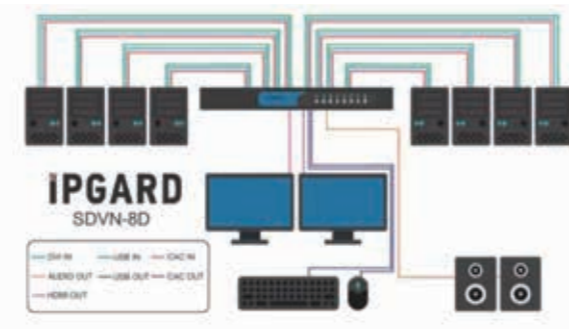

■ セキュリティ機能

- ノン再プログラマブルROM
- アクティブ耐タンパースイッチ
- 長寿命内部耐タンパーバッテリー
- 外部タンパー開封明示シール
- キーボード、マウス、ビデオエミュレーション
- 絶対的アイソレーション：ポート間のデータ漏洩なし
- NIAP (国家情報保証パートナーシップ) 認定、
  周辺機器共有スイッチバージョン3.0の最新CC
  (Common Criteria Protection Profile)