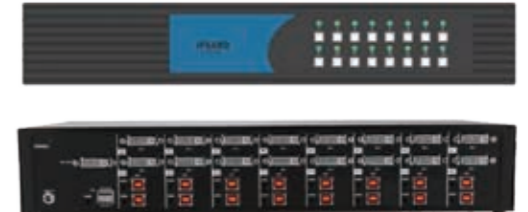

アプリケーション

- 政府関連オペレーション
- 軍/防衛アプリケーション
- 警察
- セキュアコントロールルーム
- 企業ネットワーク
- サーバオペレーション
- 教育管理
- 医療機関
- 金融ネットワーク
- 保険データセンター
- 公共交通管理
- 産業オペレーション
- インテリジェント通信

IPGard KVMスイッチ群

IPGardのシングルユーザKVMスイッチ群は、DVI、DisplayPort、HDMIの3種類のビデオインターフェースを揃えています。DVIモデルは、シングルリンクDVI、デュアルリンクDVI、VGA、およびHDMIをサポートするDVI-Iインターフェースを使用します。DVI接続には、標準のDVIケーブル（M2Mコネクタ）を使用します。VGAおよびHDMIは、Roseのパッシブアダプタ/ケーブルを使用しています。DisplayPortモデルは、DisplayPort出力またはHDMI出力のいずれかで使用できます。HDMIモデルは、標準Type Aコネクタを使用します。すべてのモデルは、4K解像度とアナログオーディオスイッチングをサポートしています。DisplayPortおよびHDMIモデルは、デジタルオーディオをパススルーします。ほとんどのモデルは、デュアルまたはクワッドのマルチヘッドコンピュータとして利用できます。詳細については、5ページのセクションガイドをご覧ください。製品は、ビデオインターフェース無しでも使用できます。このモデルは、コンピュータがビデオディスプレイに直接接続して同時に表示する場合に使用されず。シームレスなマウスの切換機能は、マウスの移動だけで別のコンピュータにコントロールを移動することができます。

DVIデュアルリンク セキュアKVMスイッチ

SDVN-16S セキュア16ポート、シングルヘッドDVI-I KVMスイッチ

■ 特長

- ◆ Windows、MAC、Linux OSサポート
- ◆ シングルヘッドDVI-Iビデオインターフェース：DVI、VGA、HDMIサポート
- ◆ 最大解像度：VGA：2,048×1,536 @60Hz(アダプタ経由)
DVIシングルリンク：1,920×1,200 @60Hz
DVIデュアルリンク：2,560×1,600 @60Hz
- ◆ 4K Ultra-HD解像度：最大3,840×2,160 30Hz(HDMIアダプタ経由)
- ◆ ステレオアナログオーディオスイッチングサポート
- ◆ フロントパネルタクトイルボタン (LED表示)
- ◆ 外付電源Level VIエネルギー効率基準