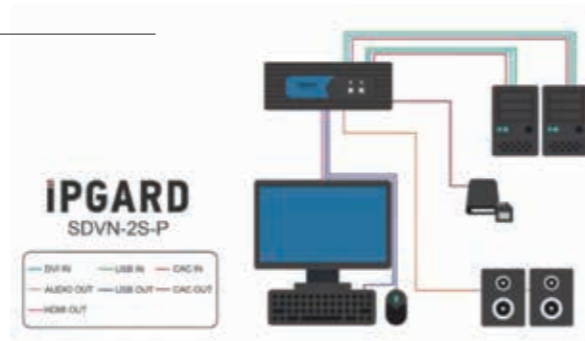

DVIデュアルリンク セキュアKVMスイッチ

SDVN-2S セキュア2ポート、シングルヘッドDVI-I KVMスイッチ

■ 特長

- ◆ Windows、MAC、Linux OSサポート
- ◆ シングルヘッドDVI-Iビデオインターフェース：DVI、VGA、HDMIサポート
- ◆ 最大解像度：VGA：2,048×1,536 @60Hz(アダプタ経由)
DVIシングルリンク：1,920×1,200 @60Hz
DVIデュアルリンク：2,560×1,600 @60Hz
- ◆ 4K Ultra-HD解像度：最大3,840×2,160 30Hz(HDMIアダプタ経由)
- ◆ ステレオアナログオーディオスイッチングサポート
- ◆ フロントパネルタクトイルボタン (LED表示)
- ◆ 外付電源Level VIエネルギー効率基準

SDVN-2S-P セキュア2ポート、専用CACポート、シングルヘッドDVI-I KVMスイッチ

■ 特長

- ◆ Windows、MAC、Linux OSサポート
- ◆ シングルヘッドDVI-Iビデオインターフェース：DVI、VGA、HDMIサポート
- ◆ 最大解像度：VGA：2,048×1,536 @60Hz(アダプタ経由)
DVIシングルリンク：1,920×1,200 @60Hz
DVIデュアルリンク：2,560×1,600 @60Hz
- ◆ 4K Ultra-HD解像度：最大3,840×2,160 30Hz(HDMIアダプタ経由)
- ◆ ステレオアナログオーディオスイッチングサポート
- ◆ 高度に構成可能なCACポート
- ◆ フロントパネルタクトイルボタン (LED表示)
- ◆ 外付電源Level VIエネルギー効率基準

DVIデュアルリンク セキュアKVMスイッチ

SDVN-4S セキュア4ポート、シングルヘッドDVI-I KVMスイッチ

■ 特長

- ◆ Windows、MAC、Linux OSサポート
- ◆ シングルヘッドDVI-Iビデオインターフェース：DVI、VGA、HDMIサポート
- ◆ 最大解像度：VGA：2,048×1,536 @60Hz(アダプタ経由)
DVIシングルリンク：1,920×1,200 @60Hz
DVIデュアルリンク：2,560×1,600 @60Hz
- ◆ 4K Ultra-HD解像度：最大3,840×2,160 30Hz(HDMIアダプタ経由)
- ◆ ステレオアナログオーディオスイッチングサポート
- ◆ フロントパネルタクトイルボタン (LED表示)
- ◆ 外付電源Level VIエネルギー効率基準