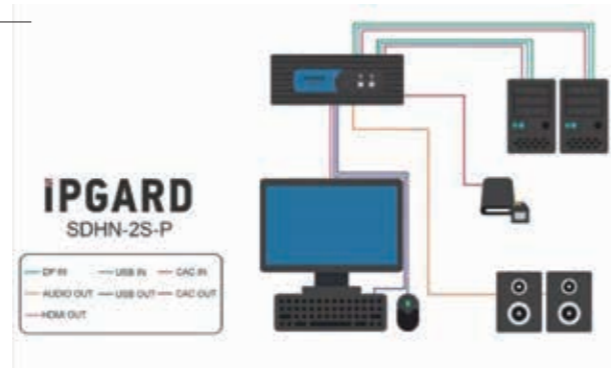

DisplayPort セキュアKVMスイッチ

SDHN-2S-P セキュア2ポート、専用CACポート、シングルヘッドDisplayPort ツー HDMI KVMスイッチ

■ 特長

- ◆ Windows、MAC、Linux OSサポート
- ◆ シングルヘッドHDMIビデオインターフェース
- ◆ 4K Ultra-HD解像度：最大3,840×2,160 30Hz
- ◆ ステレオアナログオーディオスイッチングサポート
- ◆ 高度に構成可能なCACポート
- ◆ フロントパネルタクトイルボタン (LED表示)
- ◆ 外付電源Level VIエネルギー効率基準

SDHN-4S-P セキュア4ポート、専用CACポート、シングルヘッドDisplayPort ツー HDMI KVMスイッチ

■ 特長

- ◆ Windows、MAC、Linux OSサポート
- ◆ シングルヘッドDisplayPort ツー HDMIインターフェース
- ◆ 4K Ultra-HD解像度：最大3,840×2,160 30Hz
- ◆ ステレオアナログオーディオスイッチングサポート
- ◆ 高度に構成可能なCACポート
- ◆ フロントパネルタクトイルボタン (LED表示)
- ◆ 外付電源Level VIエネルギー効率基準