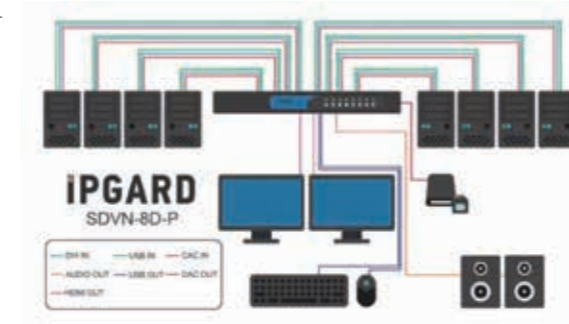

SDVN-8D-P セキュア8ポート、専用CACポート、デュアルヘッドDVI-I KVMスイッチ

■ 特長

- ◆ Windows、MAC、Linux OSサポート
- ◆ シングルヘッドDVI-Iビデオインターフェース：DVI、VGA、HDMIサポート
- ◆ 最大解像度：VGA：2,048×1,536 @60Hz(アダプタ経由)
DVIシングルリンク：1,920×1,200 @60Hz
DVIデュアルリンク：2,560×1,600 @60Hz
- ◆ 4K Ultra-HD解像度：最大3,840×2,160 30Hz(HDMIアダプタ経由)
- ◆ ステレオアナログオーディオスイッチングサポート
- ◆ 高度に構成可能なCACポート
- ◆ フロントパネルタクトイルボタン (LED表示)
- ◆ 外付電源Level VIエネルギー効率基準

DVIデュアルリンク セキュアKVMスイッチ

SDVN-16S セキュア16ポート、シングルヘッドDVI-I KVMスイッチ

■ 特長

- ◆ Windows、MAC、Linux OSサポート
- ◆ シングルヘッドDVI-Iビデオインターフェース：DVI、VGA、HDMIサポート
- ◆ 最大解像度：VGA：2,048×1,536 @60Hz(アダプタ経由)
DVIシングルリンク：1,920×1,200 @60Hz
DVIデュアルリンク：2,560×1,600 @60Hz
- ◆ 4K Ultra-HD解像度：最大3,840×2,160 30Hz(HDMIアダプタ経由)
- ◆ ステレオアナログオーディオスイッチングサポート
- ◆ フロントパネルタクトイルボタン (LED表示)
- ◆ 外付電源Level VIエネルギー効率基準