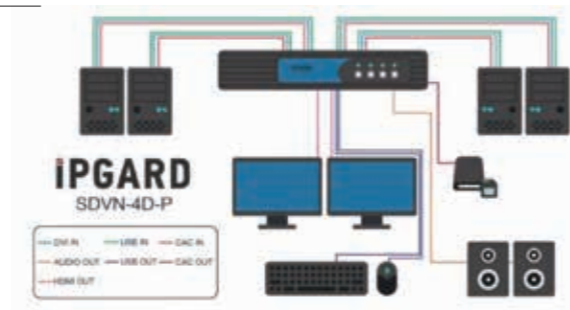

SDVN-4D-P セキュア4ポート、専用CACポート、デュアルヘッドDVI-I KVMスイッチ

■ 特長

- ◆ Windows、MAC、Linux OSサポート
- ◆ シングルヘッドDVI-Iビデオインターフェース：DVI、VGA、HDMIサポート
- ◆ 最大解像度：VGA：2,048×1,536 @60Hz(アダプタ経由)
DVIシングルリンク：1,920×1,200 @60Hz
DVIデュアルリンク：2,560×1,600 @60Hz
- ◆ 4K Ultra-HD解像度：最大3,840×2,160 30Hz(HDMIアダプタ経由)
- ◆ ステレオアナログオーディオスイッチングサポート
- ◆ 高度に構成可能なCACポート
- ◆ フロントパネルタクトイルボタン (LED表示)
- ◆ 外付電源Level VIエネルギー効率基準

DVIデュアルリンク セキュアKVMスイッチ

SDVN-8S セキュア8ポート、シングルヘッドDVI-I KVMスイッチ

■ 特長

- ◆ Windows、MAC、Linux OSサポート
- ◆ シングルヘッドDVI-Iビデオインターフェース：DVI、VGA、HDMIサポート
- ◆ 最大解像度：VGA：2,048×1,536 @60Hz(アダプタ経由)
DVIシングルリンク：1,920×1,200 @60Hz
DVIデュアルリンク：2,560×1,600 @60Hz
- ◆ 4K Ultra-HD解像度：最大3,840×2,160 30Hz(HDMIアダプタ経由)
- ◆ ステレオアナログオーディオスイッチングサポート
- ◆ フロントパネルタクトイルボタン (LED表示)
- ◆ 外付電源Level VIエネルギー効率基準