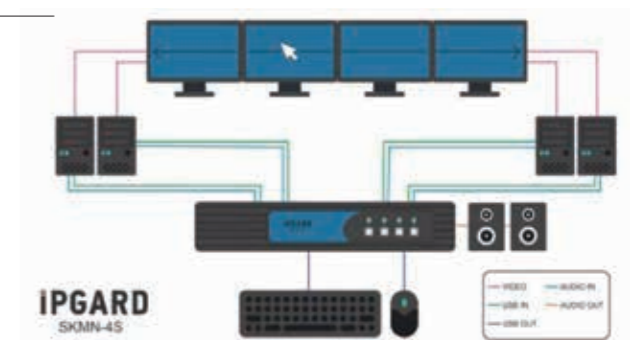

USB セキュアKMスイッチ

SKMN-4S セキュア4ポート、オーディオサポートUSB KMスイッチ

■ 特長

- ◆ Windows、MAC、Linux OSサポート
- ◆ シームレスマウススイッチング技術
- ◆ ステレオアナログオーディオスイッチングサポート
- ◆ フロントパネルタクトイルボタン (LED表示)
- ◆ 外付電源Level VIエネルギー効率基準

■ セキュリティ機能

- ◆ ノン再プログラマブルROM
- ◆ アクティブ耐タンパースイッチ
- ◆ 長寿命内部耐タンパーバッテリー
- ◆ 外部タンパー開封明示シール
- ◆ キーボード、マウス、ビデオエミュレーション
- ◆ 絶対的アイソレーション：ポート間のデータ漏洩なし
- ◆ NIAP (国家情報保証パートナーシップ) 認定、周辺機器共有スイッチバージョン3.0の最新CC (Common Criteria Protection Profile)