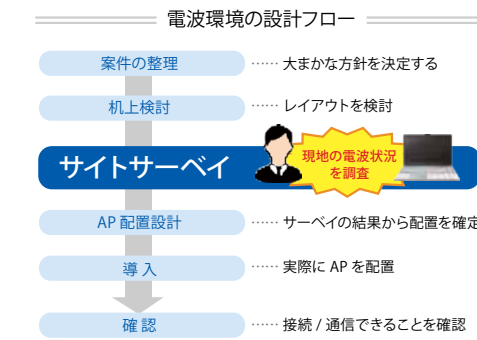

## Ekahau Sidekick 2™に外付けのサイトサーベイアダプタを使用する必要がありますか？

いいえ。Wi-Fi信号とノイズ測定用のデバイスは、既に内蔵されている2つのエンタープライズグレード802.11acアダプタが付属しているため、それ以外のデバイスは必要ありません。

システム要件	Ekahau AI Pro稼働要件: macOS またはWindows ラップトップまたはタブレット iPhone & iPad 要件: iOS 12以降が必要、最適なパフォーマンスのためにiPad Pro またはiPhone 13 Proを推奨 Android 要件: Android 12 またはそれ以降
その他の仕様	本体の寸法: 155 mm x 226 mm x 39mm 重量: 1,080 g バッテリー: 96.4 Wh Li-ion 電源装置: USB-C 20V/3A 動作温度: +5 ~ +35°C 保管温度: -20 ~ +60°C 内蔵ストレージ: 120 GB SSD 本体保証: 1年(3年間の延長保証あり)
パッケージに含まれている内容	Ekahau Sidekick 2本体 専用ストラップ 電源装置 USB-C <-> USB-C ケーブル クイックガイド(セッティング説明書)

## Wi-Fi環境構築支援・調査プロフェッショナルツール

# Ekahau AI Pro Software 無線LAN環境を構築するために電波を“見える化”

Ekahau AI Proは、Wi-Fi接続に対するビジネス要件を考慮し、ネットワークに最適な無線アクセスポイントの配置を特定します。Ekahau AI Auto-Planner は、特定の壁材やフロアプランに対して何万回ものイタレーションを実行し、AP配置の最適な位置を見つけます。チャンネル干渉を最小限に抑えながら、一次および二次信号強度の要件を難なく超えるマルチフロアネットワークデザインをわずか数秒で生成します。最速で最も信頼性の高いネットワークはEkahauから生まれます。